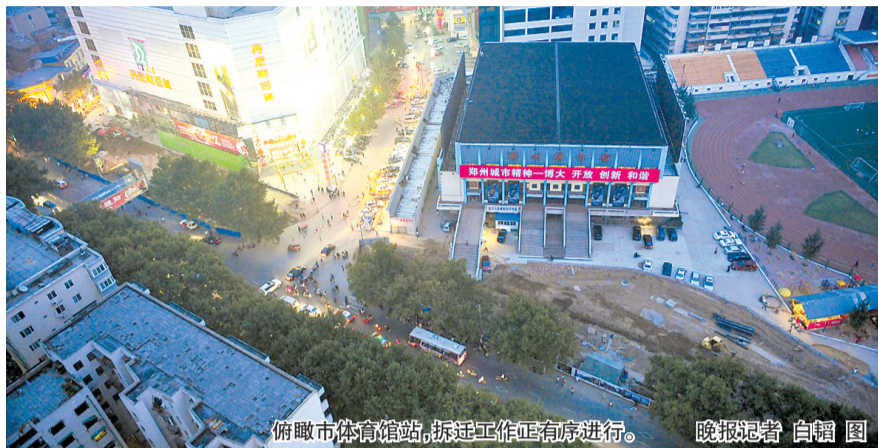

郑州晚报
A07
地铁聆听

郑州地铁从今年6月6日正式开工,即将进入10月,郑州地铁建设得怎样了,市民很是关注。昨日上午,记者从市轨道交通有限公司了解到,郑州地铁建设正在稳步推进中。

本报记者 李萌 实习生 李鑫

开建3个半月,地铁进展咋样

已开工的一号线两个车站和4段区间稳步推进 新郑州站到机场轻轨初步确定年前开工

俯瞰市体育馆站,拆迁工作正有序进行。 晚报记者 白轲 图

6个站点(区间)开工 还有5个站点即将开建

根据地铁一号线工程进度,郑州地铁1号线共有6个站点(区间)已开工,具体为:

郑州综合交通枢纽配套轨道交通工程(新郑州站站)已完成合同总价的3/4。由于新郑州站站位于郑州综合交通枢纽区内,要与多种交通方式换乘,所以这个站的规模最大,施工也相当复杂。目前,该站区车站主体工程的东半部已基本完工,西半部施工也在建设中。施工负责人表示,这个站点的工程主体长约620米,目前已完成工程量的80%,累计完成产值投资近9799万元。按照计划,今年年底前,这个站点就可以完工,但是因为需要与地铁5号线(环线)换乘,因此,西半部的施工需要等待5号线开工后同步施工,所以目前进展相对缓慢。

除了以上两个站点或4段区间已开工外,还有5个站点已进场,即将开建。这5个站点分别为西三环站、郑州大学站、体育馆站、黄河东路站、体育中心站,其中黄河东路站已实质性开工,正在进行主体围护结构施工。

征地拆迁进展

中原区 拆迁涉及站点有西三环站、秦岭路站、碧沙岗站。其中西三环站涉及一家企业国有出让土地15.6亩,集体土地约18亩;秦岭路站涉及国有出让土地和集体转让土地,以及城中村改造,这些土地产权复杂,进展较为缓慢。碧沙岗站涉及德丰园酒店,正在进行拆迁前的各项准备工作。