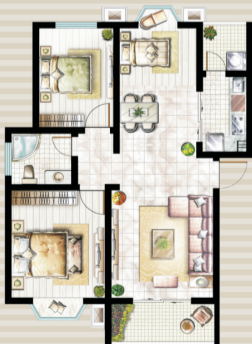

业主摄影大赛金奖作品

免费旅游直通车：紫荆山人民会堂/上午9:30 11:00下午14:30 15:30

推荐游点：龙湖泛舟、湖畔垂钓(10万尾成鱼任您钓)、游园嬉水……

总价16万8，滨湖两房买回家！

湖滨纯多层、别墅级、超低密度、欧风建筑……

A 至简三房
面积约：90m²

90m²完全三房，更多的空间、更实用的面积。国际城畅销三年户型经典。轻松购买三房，尽享国际城亿万景观配套。

B 温馨两房
面积约：79m²