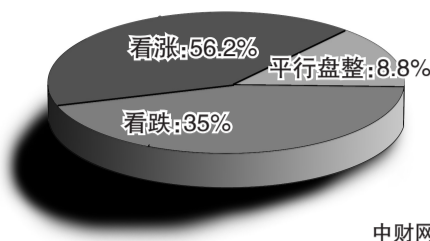

警惕资金出现流出迹象

本周市场大幅回暖,到周五A股市场才小幅收低,沪指在3000点大关面前,连续第3日得而复失。虽然市场反弹依然在强劲进行,但流动资金却出现部分流出迹象,值得警惕。须重点关注金融、地产、钢铁等蓝筹板块新动向,短线波段操作。

股市后市多空调查

一周主力动向

沪市一周风云榜

Table with 3 columns: 涨幅前5名, 代码, 名称, 涨幅(%). Includes entries like 重庆百货, 新农开发, etc.

深市一周风云榜

Table with 3 columns: 涨幅前5名, 代码, 名称, 涨幅(%). Includes entries like 深深房A, 潍柴重机, etc.

跌幅前5名

Table with 3 columns: 跌幅前5名, 代码, 名称, 跌幅(%). Includes entries like 上海家化, 兰生股份, etc.

跌幅前5名

Table with 3 columns: 跌幅前5名, 代码, 名称, 跌幅(%). Includes entries like 美邦服饰, 华兰生物, etc.

换手率前5名

Table with 3 columns: 换手率前5名, 代码, 名称, 换手率(%). Includes entries like 上柴股份, 熊猫烟花, etc.

换手率前5名

Table with 3 columns: 换手率前5名, 代码, 名称, 换手率(%). Includes entries like 辉煌科技, 三力士, etc.

成交金额前5名

Table with 3 columns: 成交金额前5名, 代码, 名称, 总金额(元). Includes entries like 山东黄金, 中信证券, etc.