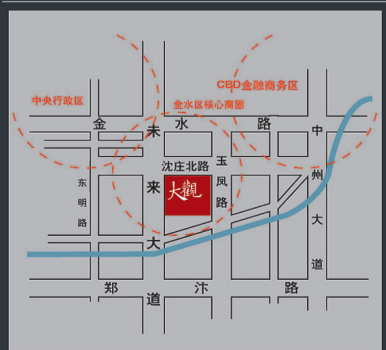

 <p>U-Value 无限区域价值</p>	 <p>Nature 自然生态环境</p>	 <p>Top-Life 高尚人居氛围</p>	 <p>Green 绿色生活模式</p>	 <p>S-house 集约户型空间</p>
--	---	---	--	--

09, 郑州钜献
The World Next Door

中国 · 郑州 · 金水区金水路南/未来路东
0371 - 8888 0888/0999