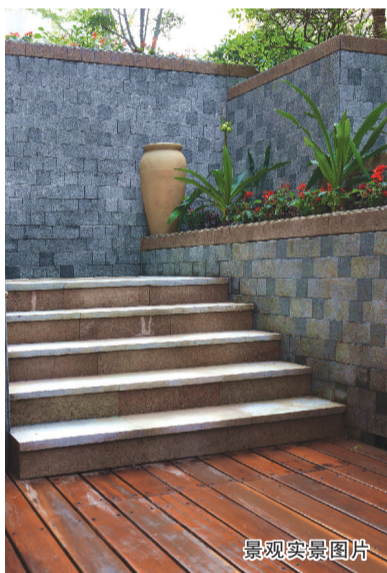

景观实景图

景观实景图

景观实景图

绿意盎然装点花园空间

锦艺·国际华都不遗余力的将国际文化艺术思想融入园林的景观规划中。嫩芽吐新的矮墙、俏皮可爱的叠水瀑布、充满人文情怀的雕塑小品……似乎每一处景观都在诉说着一个细腻的故事。因地制宜的景观营造,多个主题花园的规划,完美呈现锦艺·国际华都“人随景移,景随人动”的景观效果。

浓密的花丛树林,开阔的阳光草坪……“疏”与“密”的完美结合,是锦艺·

国际华都花园浓缩自然与生态的精华所在。色彩斑斓的地被植物沿路而布,观赏灌木的巧妙搭配,高大的乔木相间其中,有意让更多的光线和空气进入园内。同时,为了给广大业主营造一个更好的自然气息社区,不但保留了原地块数十棵百年法国梧桐,还种植了包括国家二级保护植物樟树(Cinnamomum, camphora)等品种,其园林植物品种高达130余种,大型乔木100余株。