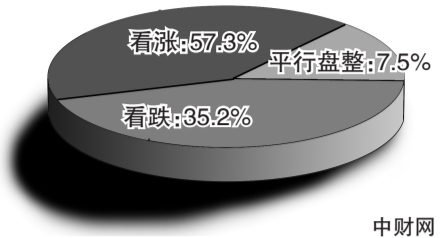

Table: 中线强势股前10名, 名称, 涨幅

中线超跌股前10名

Table: 中线超跌股前10名, 名称, 跌幅

主力拉升前5名

Table: 主力拉升前5名, 名称, 涨幅

短线上攻股前10名

Table: 短线上攻股前10名, 名称, 涨幅

短线超跌股前10名

Table: 短线超跌股前10名, 名称, 跌幅

板块热度指数前5名

Table: 板块热度指数前5名, 行业, 指数

板块热度指数后5名

Table: 板块热度指数后5名, 行业, 指数

航海家证券分析软件提供

股市后市多空调查

一周主力动向

主力增仓排名

Table: 主力增仓排名, 代码, 名称, 金额

主力减仓排名

Table: 主力减仓排名, 代码, 名称, 金额

股东增仓人数比

Table: 股东增仓人数比, 代码, 名称, 人数

股东减仓人数比

Table: 股东减仓人数比, 代码, 名称, 人数