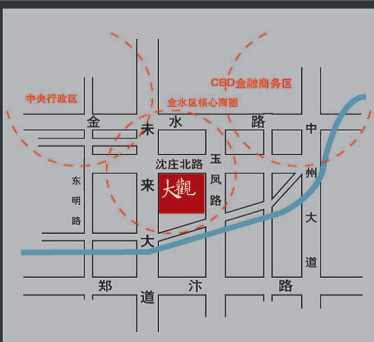

09, 郑州钜献
The World Next Door

中国 · 郑州 · 金水区金水路南/未来路东
0371 - 8888 0888/0999

投资开发： 河南金林置业 • 全案代理： 北京标准信合 • 物业顾问： DTZ戴德梁行

建筑设计： UA国际建筑设计（英国） • 景观设计： 捷奥国际（香港） • 整合推广： PIONEER ELEMENT 先锋元素广告

形象广告 最终解释权归开发商所有，一切以政府相关批文为准