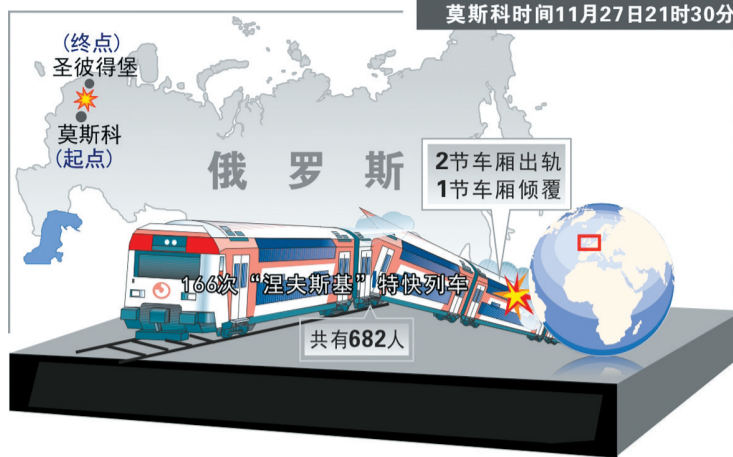

俄列车爆炸·现场

俄罗斯官员28日说,27日晚间发生的166次“涅夫斯基”特快列车脱轨事件由自制爆炸装置引起,已造成百余人伤亡。警方已就事件展开恐怖袭击调查并锁定一名嫌疑人。

一声巨响 两节车厢被甩出铁轨

至少26人死亡,百余人受伤,俄官方定性为恐怖袭击

28日,脱轨列车上的一名受伤乘客在俄罗斯圣彼得堡的一个火车站接受治疗。

..... 爆炸现场 两节车厢侧翻脱轨,严重损毁

俄罗斯联邦安全局局长亚历山大·博尔特尼科夫28日向总统德米特里·梅德韦杰夫汇报事件初步调查结果时说,威力相当于7公斤梯恩梯当量的自制爆炸装置发生爆炸,导致“涅夫斯基”特快列车27日行驶中途脱轨。已在事发现场找到爆炸装置部件和碎片,事发现场被炸出1.5米深的弹坑。

俄罗斯铁路公司负责人弗拉基米尔·亚库宁说,事发现场有两个爆炸装置。继27日第一起爆炸后,当地时间28日14时(北京时间28日19时),工作人员清理现场时第二个爆炸装置发生爆炸,不过威力较小,无人受伤。

由莫斯科开往圣彼得堡的166次“涅夫斯基”

特快列车27日21时30分(北京时间28日2时30分)左右行至博洛戈耶市附近时发生多节车厢脱轨事故,造成至少26人死亡,百余人受伤。在100多名受伤者中包括来自比利时、意大利和阿富汗的3名外国人。俄紧急情况部部长绍伊古说,18名失踪者中有的可能已自行回家,希望知情者向政府部门通报情况。俄政府已决定,向每位遇难者家属赔偿30万卢布,向每位受伤人员赔偿5万至10万卢布。俄铁路部门也表示,向遇难者家属赔偿约50万卢布,向受伤者赔偿近10万卢布。

“涅夫斯基”特快列车共有14节车厢,最高设计时速200公里。事发时列车上共有682名乘客。第13节和14节车厢侧翻脱轨,严重损毁。

..... 锁定疑犯

40岁,矮壮,深棕色头发,男性

俄罗斯国际文传电讯社28日援引俄罗斯检察院侦查委员会发言人弗拉基米尔·马尔金的话说,事发现场炸出1.5米深的弹坑,“事实上,这是一起恐怖袭击”。

俄罗斯联邦安全局、内务部和总检察院已成立调查小组,展开恐怖袭击调查。

内务部部长拉希德·努尔加利耶夫说,调查机构已确定数名与案件有关的嫌疑人,其中包括一名“40岁左右、矮壮、深棕色头发的男子”。

努尔加利耶夫未提供更多细节。

亚库宁说,这起列车脱轨事件与2007年发生的另一起列车脱轨事件有不少相似之处。

2007年8月,一列“涅夫斯基”特快列车因铁轨上人为安置的爆炸物爆炸发生脱轨,造成数十人受伤。

检察机关当时逮捕了两名来自北高加索地区印古什共和国居民,并说策划爆炸事件的“幕后黑手”曾是车臣反政府武装头目沙米利·巴萨耶夫的同伙。

眼下没有任何组织或个人声明对最新的脱轨事件负责。

文/图均据新华社

..... 亲历爆炸 车身剧烈摇晃,我们在入口处被甩来甩去