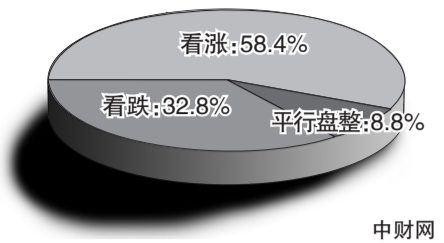

热点向蓝筹股转移

本周市场震荡上攻,至周五大盘中阳报收,站稳3300点。从量能上来看,市场资金充裕,下周大盘有望继续维持强势格局。热点开始转向蓝筹权重股,以金融股为代表的大市值蓝筹股板块估值较低、涨幅较小。从本系统来看,本周平均股价继续创新高,流动资金持续流入,建议投资者在二八行情明显的市场中应重点关注绩优蓝筹股。

股市后市多空调查

中财网

一周主力动向

Table with columns: 主力增仓排名, 主力减仓排名, 主力吸筹前5名, 主力拉升前5名, 板块热度指数前5名, 板块热度指数后5名, 航海家证券分析软件提供