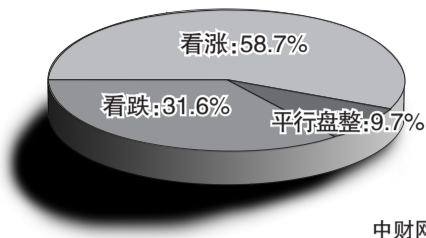

沪市一周风云榜

Table with 3 columns: 涨幅前5名, 代码, 名称, 涨幅(%)

Table with 3 columns: 跌幅前5名, 代码, 名称, 跌幅(%)

Table with 3 columns: 换手率前5名, 代码, 名称, 换手率(%)

Table with 3 columns: 成交金额前5名, 代码, 名称, 总金额(元)

深市一周风云榜

Table with 3 columns: 涨幅前5名, 代码, 名称, 涨幅(%)

Table with 3 columns: 跌幅前5名, 代码, 名称, 跌幅(%)

Table with 3 columns: 换手率前5名, 代码, 名称, 换手率(%)

Table with 3 columns: 成交金额前5名, 代码, 名称, 总金额(元)

众成证券丰产路营业部提供

资金连续五日流出

本周沪深两市整体冲高回落,赚钱效应开始缩减。从周五盘面上看,市场人气进一步弱化,市场热点方面仅有农林牧渔、食品行业、物联网等板块,不能有效推动市场上行。市场资金连续五日流出,下周操作上,建议投资者适当逢高减持。

Multiple tables listing market data: 资金流入前5名, 资金流出前5名, 涨停停牌前5名, 板块领涨龙头个股, 主力吸筹前5名, 主力拉升前5名, 短线强攻股前10名, 短线超跌股前10名, 板块热度指数前5名, 板块热度指数后5名, 航海家证券分析软件提供

股市后市多空调查

一周主动动向

Tables listing market trends: 主力增仓排名, 主力减仓排名, 股东增仓人数比, 股东减仓人数比