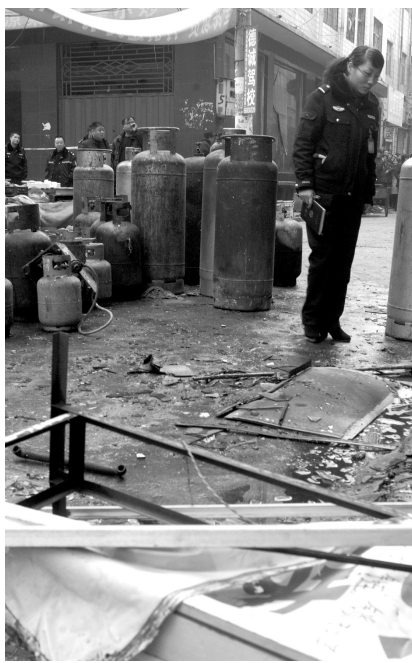

液化气灌装点 前天刚查一个 昨儿就爆炸一个

8分钟炸两次,有人以为地震了

昨日,本报报道了一小区内一个液化气灌装点被查处的事儿,昨日14时20分许,五里堡村内的另一个灌装点就失火爆炸了。幸好消防队员抢救及时,火势没有进一步蔓延,附近的邻居们没事儿。但出事房屋的四层楼已面目全非,灌装点老板及其父亲在火灾中受伤。

晚报记者 张柳/文 周甬/图

大街上摆满了液化气罐。

亲历 “嘭”一声崩人一身玻璃碴

昨日14时20分许,五里堡村赵堡街157号对面,卖水果的小张正趴在摊子上犯困,突然“嘭”的爆炸声把他从瞌睡中惊醒。紧接着,漫天的玻璃碴像箭一样向他身上飞来,小张顾不上看发生了什么事,赶紧沿着另一条路跑开了。

受到爆炸声惊吓的,还有157号一楼诊所里的医生和病人及楼上和旁边住着的居民们。大伙儿都是先听到了一声爆炸,随后很快看到火光闪过。第一声爆炸响过七八分钟后,又响起了第二声爆炸,有人以为“又地震了”。

10多分钟后,管城消防一中队的消防车来了,派出所民警、巡防队员、办事处工作人员也赶到现场,局面得到了控制,惊慌的人们也逐渐平息了情绪,大家这才明白过来,是157号一楼那家液化气灌装点发生了爆炸。

157号是栎城中村里常见的居民自盖的四层楼,楼上大部分房间都出租出去了。

慌乱间,有人看到好几个二楼的房客顺着绳子跳下来,有名女房客被困四楼在求救。消防队员冲上楼去,将自己的面罩给她戴上,将她营救了下来。

15时许,大火被扑灭。小张发现自己的皮衣外套上被玻璃碴割开了许多小口子,他的媳妇长舒口气说:“还好,人没事儿。”

事故现场一片狼藉。

房东 1000元一个月容下“定时炸弹”

房东康女士是接到别人打来的电话,才紧急回家中的,她就住在三楼。

她到家门口一看,一楼已经被烧得不像样子,墙壁黑乎乎的,几个门歪斜着,一地的水,而二楼的玻璃几乎全被震烂,三楼、四楼的也好不到哪里去。家门放着大大小小几十个从火场里拖出的液化气罐。因民警封锁了现场,她两手插在口袋里站在一旁,紧锁着眉头看着自家的房子。

事实上,楼里的情况一团糟,一地被烧焦的衣服、自行车、家具,一楼所有房间内的物品都被损坏。通过楼内的天井向上望去,熏黑的

墙壁一直延伸到四楼。

虽然消防队员已经扑灭了火,但整栋楼仍然是个危险地带。不仅这栋楼里的玻璃被震烂,旁边一二十米范围内的玻璃很多都被震裂,时常会听到玻璃落地的破碎声。

“当初他来的时候,我跟他说的第一句话就是:安全第一,这就是个定时炸弹啊。”康女士回忆起8个月前,灌装点老板来租房子时的情形,不断地强调自己是有安全意识的。但是由于自家的这间门面房面积较大,也不是特别容易出租,靠房租生活的康女士最后还是把房子租给了此人,一个月1000元。