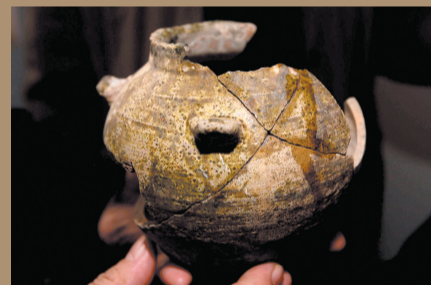

市实验高中、101中学新校区、12中教学楼等年内开工 A03

专家考察内容包括墓葬年代、墓葬型制、出土遗物和与墓主人身份相关的器物等。

看曹操

中国社科院
组了个专家团

1月11日,中国社科院考古研究所专家考察团来到安阳,先秦、汉魏专家,体质人类学专家,古代铭刻专家和东汉、魏晋都城研究专家等12人考察西高穴曹操墓。 新华社发

墓中出土的陶器。

中国进行反导拦截试验

试验是防御性的
不针对任何国家 A24