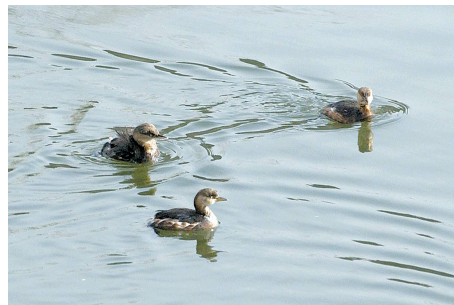

3只小鸊鷉在金水河内悠闲地游着。

<<<新闻 1+1

说说小鸊鷉(pì tī)

俗称“水葫芦”。平时栖息于水草丛生的湖泊,食物以小鱼、虾、昆虫等为主。飞行笨拙,但善于游泳、潜水。性怯懦,常匿居草丛间,或成群在水面上游荡,一遇惊扰,立即潜入水中,遇到危险时会将幼鸟藏在翅膀下潜水逃避。在水草丛中建造能随水位升降的浮巢。它们“崇尚”的是家庭生活,一般情况下父母是不会和孩子分开的。

MITSUBISHI MOTORS
Drive@earth

生而运动 自掌控

我是昨天的荣耀,今天的焦点
原装进口全铝发动机给我强劲的脉动、自信的掌控
想超越?请先成为我明天的对手!

原装进口三菱MIVEC全铝发动机   原装进口带6速运动模式CVT   EVO高控性底盘

劲速登场 LANCER EX 蓝瑟·翼神

欲了解更多蓝瑟·翼神的讯息,请点击 www.lancer-ex.com

全车系建议零售价 10.98万元起

经销商	● 郑州源流汽车销售有限公司 中原路4S旗舰店 0371-67631111	● 许昌源流4S店 0374-3368888	● 濮阳中原宏力实业有限公司 濮阳中原宏力4S店 0393-8809777
	● 洛阳源流汽车服务有限公司 洛阳源流4S旗舰店 0379-65523555	● 焦作交运集团富兴汽车销售服务有限公司 焦作富兴4S店 0391-8862866	● 新乡市亚鑫汽车贸易有限公司 0373-3356666
	● 许昌市源流汽车销售有限公司	● 驻马店万顺汽车销售服务有限公司 驻马店万顺4S 0396-2867666	

热情招募南阳市、平顶山市、商丘市、信阳市、郑州市经销商,详情请登陆东南汽车网站

制造: 东南汽车   服务热线: 4006611666 8008581666   www.soueast-motor.com   蓝瑟·翼神网站: www.lancer-ex.com   三菱(中国)网站: www.mitsubishi-motors.com.cn