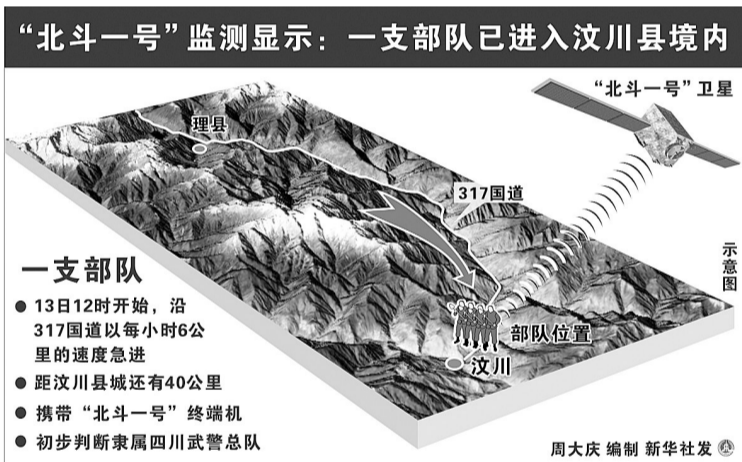

应用 北斗导航抗震救灾中发挥重要作用

北斗卫星导航系统提供两种服务方式,即开放服务和授权服务。开放服务是在服务区免费提供定位、测速和授时服务,定位精度10米,授时精度10纳秒,测速精度0.2米/秒。授权服务是向授权用户提供更安全的定位、测速、授时和通信服务以及系统完好性信息。

据了解,卫星导航系统是重要的空间基础设施,广泛用于经济社会的各个领域。我国高度重视卫星导航系统的建设,一直努力探索和

发展拥有自主知识产权的卫星导航系统。2000年,我国建成北斗卫星导航试验系统,使我国成为继美国、俄罗斯之后世界上第三个拥有自主卫星导航系统的国家。这一系统已成功应用于测绘、电信、水利、渔业、交通运输、森林防火、减灾救灾和国家安全等诸多领域,产生了显著的经济效益和社会效益。特别是在2008年南方雨雪冰冻灾害、汶川大地震抗震救灾和北京奥运会中发挥了非常重要的作用。

>>>相关

“嫦娥二号”今年年底发射

中国西昌卫星发射中心负责人17日表示,在成功完成中国首颗月球探测卫星“嫦娥一号”任务后,他们便迅速投入到“嫦娥二号”卫星发射的各项准备工作之中,并有信心、有能力像“嫦娥一号”一样,圆满完成计划在2010年底的“嫦娥二号”发射任务。

我国第三颗北斗导航卫星于17日凌晨成

功发射,西昌卫星发射中心负责人在卫星成功升空后接受媒体采访时表达了这个决心。

作为中国绕月探测工程二期的技术先导星,“嫦娥二号”卫星主要目的是为“嫦娥三号”任务实现月球软着陆进行部分关键技术试验,并对“嫦娥三号”着陆区进行高精度成像。

我省扩内需保增长资金督察不留死角

查出问题资金2.4亿元 追责77名违纪违规人员

□晚报记者 裴蕾 实习生 柴琳琳

本报讯 2009年,中央投资安排河南178.5亿元,全省各级政府筹措配套资金230亿元。对这些资金的使用、落实情况,省纪委进行了严格督察,对发现的2.4亿元问题资金全部予以整改,并对77名违纪违规人员实施了责任追究。

督察整改2.4亿元问题资金

在监督检查中,督察组坚持“三个紧盯”,即紧盯资金,查看中央新增资金是否及时拨

付到项目单位,地方配套资金是否足额到位;紧盯进度,查看新增项目是否按时开工建设,是否形成实物工作量;紧盯管理,查看项目运作是否依法合规,是否存在管理方面的漏洞。通过督察发现问题资金2.4亿元,全部予以整改,对77名违纪违规人员实施了责任追究。

开展反腐倡廉建设检查考核

为推进惩防腐败体系建设,我省制定了《河南省反腐倡廉建设工作检查考核办法(试行)》,把党风廉政建设责任制考核纳入其中。

2009年12月中旬起,集中20天左右时间,由省级领导干部带队,20个考核组对各省辖市和省直各单位领导班子和省管干部2009年度反腐倡廉工作情况进行了检查考核。

另外,去年,我省对13324名新任领导干部进行廉政谈话,对1787名不认真履行述职述廉责任的领导干部进行了诫勉谈话,对信访反映的1626名领导干部进行了信访谈话。对1197名党员干部进行了责任追究,其中县处级137人,乡科级1060人;追究乡科级以上领导班子245个,其中县处级33个。