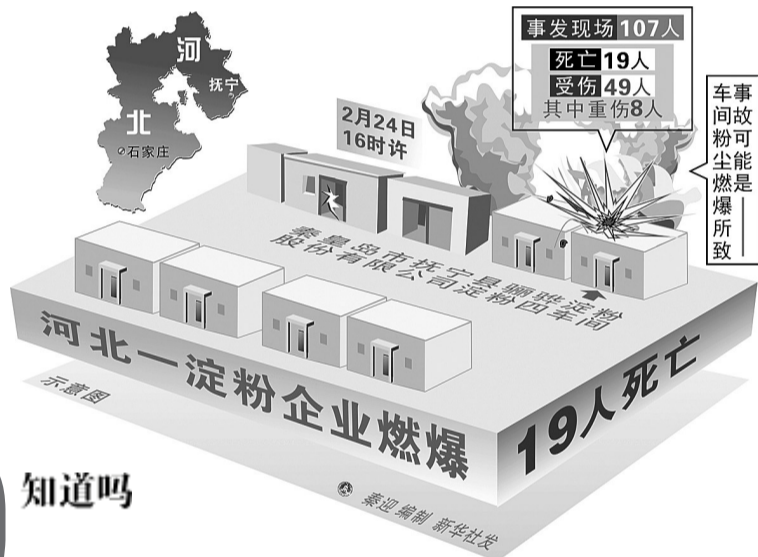

你知道吗

何为粉尘爆炸?其有什么特点?此次事件救援实效如何?一时成为公众关注焦点。

粉尘爆炸及其危害:粉尘是指分散的固体物质。粉尘爆炸是指悬浮于空气中的可燃粉尘触及明火或电火花等火源时发生的爆炸现象。最常见的粉尘爆炸有煤粉、面粉、木粉、糖粉、玉米粉、土豆粉、干奶粉、铝粉、锌粉、镁粉、硫磺粉等。

可燃粉尘爆炸一般应具备3个条件:即粉尘本身具有爆炸性,粉尘必须悬浮在空气中并与空气混合到爆炸浓度,有足以引起粉尘爆炸的火源。

粉尘为什么会爆炸?

而根据《空气中粉尘爆炸极限表》显示,淀粉的粉尘属于农产品类粉尘,爆炸下极限为45g/m³,起火点是470℃。

粉尘爆炸的危害:(1)具有极强的破坏性。(2)容易产生二次爆炸。(3)能产生有毒气体。

如何预防:最常见的粉尘爆炸有煤粉、面粉、木粉、糖粉、玉米粉、土豆粉、干奶粉、铝粉、锌粉、镁粉、硫磺粉等。

要经常湿式打扫车间地面和设备,防止粉尘飞扬和聚集。保证系统要有很好的密闭性,必要时对密闭容器或管道中的可燃性粉尘充入氮气、二氧化碳等气体,以减少氧气的含量,抑制粉尘的爆炸。