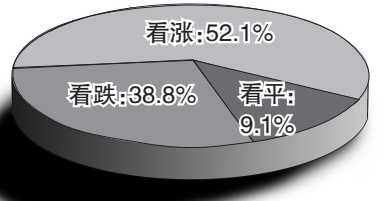

市场信心明显好转

近期上市的新股首日涨幅不断扩大,与前期的新股破发潮相比,表明市场信心已经明显好转。此外受到“两会”召开的影响,资金会随着政策的逐渐明朗化而带动相关板块的走势。沪市3000点附近,投资者可以在控制好仓位的基础上,积极调仓换股,争取主动。

股市后市多空调查

中财网

一周主力动向

Table with multiple columns: 主力持仓排名, 主力减仓排名, 股东增仓人数比, 股东减仓人数比. Lists top stocks and their volume changes.

Table with columns: 沪市一周风云榜, 涨幅前5名, 跌幅前5名, 成交金额前5名, 换手率前5名. Lists top performing and trading stocks in Shanghai.

Table with columns: 深市一周风云榜, 涨幅前5名, 跌幅前5名, 成交金额前5名, 换手率前5名. Lists top performing and trading stocks in Shenzhen.

Table with columns: 资金流入前5名, 资金流出前5名, 强庄控盘度前5名, 板块领涨龙头个股, 板块领跌龙头个股, 主力吸筹前5名, 主力拉升前5名, 板块热度指数前5名, 板块热度指数后5名, 中线强势股前10名, 中线超跌股前10名, 短线上涨股前10名, 短线超跌股前10名. Lists various market indicators and stock groups.