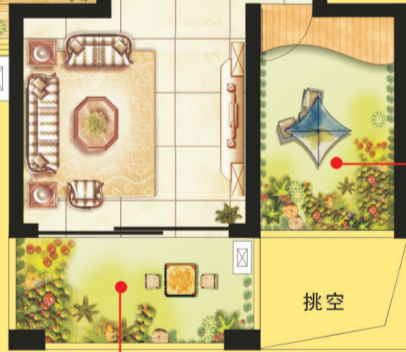

**130%高得房率**

纯多层别墅级  
**超值户型**  
买82m<sup>2</sup>送14m<sup>2</sup>

**入户花园变卧室**

9m<sup>2</sup>入户花园，  
儿童房、视听室，随你安排！

**阳光露台变书房**

5.6米挑高露台免费送，  
做书房或茶艺室，多功能空间N种享受！

4月2日—4月4日，郑州2010春季住交会期间，  
省人民会堂宽HOUSE展区，“反串秀、变脸、  
有奖掷飞镖”等精彩节目，邀您共享！