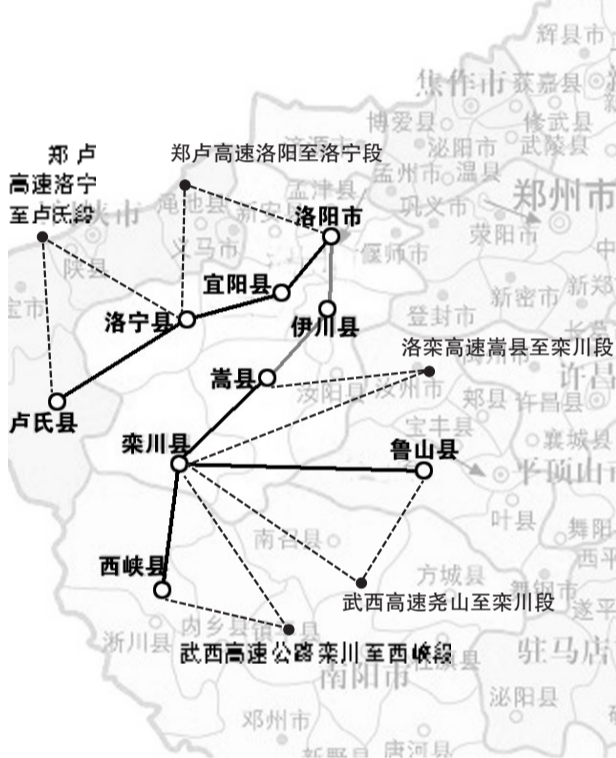

新建5条旅游高速公路

□晚报记者 王菁 通讯员 刘剑君

本报讯 昨日下午,河南交通投资集团与洛阳市政府就郑卢高速洛阳至洛宁段、洛宁至卢氏段(洛阳境)、洛栾高速嵩县至栾川段、武西高速尧山至栾川段(洛阳境)、栾川至西峡段(洛阳境)项目举行合作签约仪式。上述项目总里程约249公里,总投资约157亿元。其中:

郑卢高速洛阳至洛宁段项目起于洛阳,向西经宜阳,终点位于洛宁县,接郑卢高速公路洛宁至卢氏段,全长66.85公里,按照双向四车道高速公路标准建设,估算总投资29.5亿元。

郑卢高速洛宁至卢氏段(洛阳境)项目起于洛宁县城东侧,接洛宁至洛宁高速公路,向西终于卢氏县城北侧,接三门峡至浙川高速公路,洛阳境全长约54.3公里,按照双向四车道高速公路标准建设,估算总投资32.5亿元。

洛栾高速嵩县至栾川段项目起于嵩县纸坊乡,终点位于栾川县庙子乡,接尧山至西峡高速公路,全长67.75公里,按照双向四车道高速公路标准建设,估算总投资53.5亿元。

武西高速尧山至栾川段(洛阳境)项目起于鲁山县赵村镇西侧,与武西高速公路郑州至尧山段相接,终点位于栾川县庙子乡。洛阳境全长约50.86公里,按照双向四车道高速公路标准建设,估算总投资31.6亿元。

武西高速公路栾川至西峡段(洛阳境)项目北起庙子枢纽互通,接尧山至栾川段终点,终点位于西峡县城西北,接沪陕高速公路。洛阳境全长9.42公里,按照双向四车道高速公路标准建设,估算总投资9.5亿元。

省人大常委会小组审议《河南省实施〈中华人民共和国城乡规划法〉办法(草案)》 政府办证时间过长,效率需提高

□晚报记者 李萌 实习生 查阳

本报讯 昨日上午,省十一届人大常委会第十四次会议小组审议了《河南省实施〈中华人民共和国城乡规划法〉办法(草案)》(以下简称《办法(草案)》)。在近3个小时的审议中,常委会组成人员对《办法(草案)》中规定的建设公共管沟、农村改造、申请办证和临时建筑4个问题