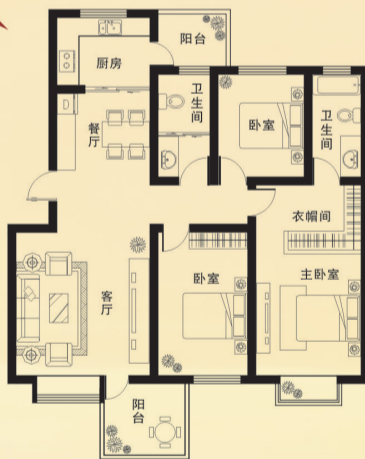

成熟社区，北美田园景观

- **5 全明全通透**
  厅卧全明，南北通透，阳光居住享受
- **6 户户超值赠送**
  户户赠地下室，顶层可变阁楼，带来更多价值
- **7 南北双阳台**
  南北双阳台，可做阳光房、花房、星空房，温馨浪漫
- **8 奢华中厅，大家风范**
  双厅并联，宽敞空间，彰显大家风范

燃、冷、暖三气恒温洋房

户户送面积、全明全通透