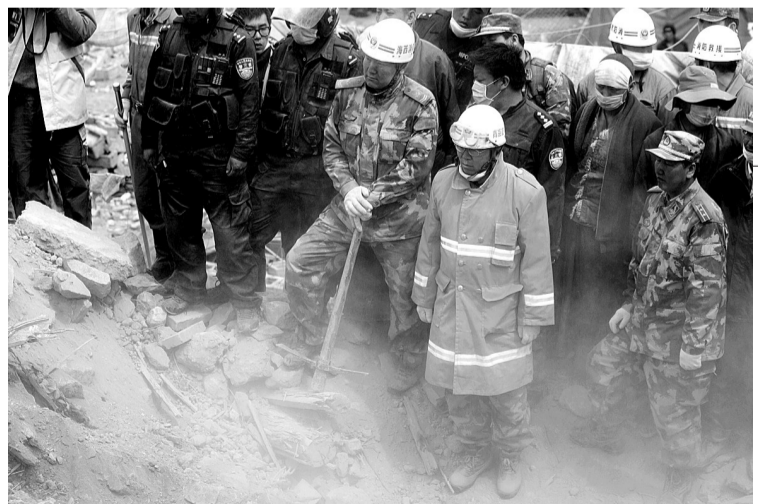

七个小时奋战，为了一线希望

4月20日早上9时左右，救援人员在玉树结古镇扎西大通村白塔寺附近的土层下面，发现了一丝生命的迹象。随后，来自青海海西公安消防支队和格尔木公安消防支队的数十名官兵展开大规模搜救行动。但到了下午3时许，那一丝生命信息却消失无踪，再也未能找到任何生命存在的迹象。“我简直不敢相信这个事实，就好像是生命探测仪跟我们开了一个玩笑一样。”青海海西公安消防支队支队长李博无奈而痛苦地摇摇头说，“但凡有一丝希望，我们都会奋战到底。” 新华社发

金吉列留学

世界名校预科招生面试会
进入世界名校的捷径

时间：2010年4月24日(周六) 10:00-15:00
地点：郑州市经三路东风路招商银行大厦12层

★进入全球顶级名校本科、硕士的最佳途径
★金吉列名校千万奖学金计划为您而设
★现场签约，享受2000元特别优惠！

预约热线：60228686 网站：WWW.JJL.CN
地址：经三路东风路招商银行大厦1201-1205