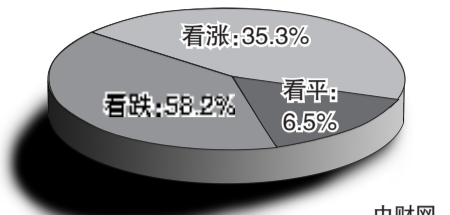

沪市一周风云榜

涨幅前5名 代码 名称 涨幅(%) 600053 中江地产 25.98

跌幅前5名 代码 名称 跌幅(%) 600030 中信证券 -23.84

成交金额前5名 代码 名称 总金额(元) 600030 中信证券 103.92亿

换手率前5名 代码 名称 换手率(%) 601369 陕鼓动力 91.68

深市一周风云榜

涨幅前5名 代码 名称 涨幅(%) 002401 交技发展 23.55

跌幅前5名 代码 名称 跌幅(%) 000960 锡业股份 -23.08

成交金额前5名 代码 名称 总金额(元) 000001 深发展A 39.07亿

换手率前5名 代码 名称 换手率(%) 300077 国民技术 105.06

众成证券丰产路营业部提供

下周或有小型反弹

从大盘本周走势来看,单边下跌并未受到太多阻力,市场接下来的走势不容乐观。

资金流入前5名, 资金流出前5名, 强庄控盘度前5名, 板块领涨龙头个股, 板块领跌龙头个股, 主力吸筹前5名, 主力拉升前5名, 中线强势股前10名, 中线超跌股前10名, 短线上攻股前10名, 短线超跌股前10名, 板块热度指数前5名, 板块热度指数后5名, 航海家证券分析软件提供

股市后市多空调查

一周主力动向

主力增仓排名, 主力减仓排名, 股东增仓人数比, 股东减仓人数比

个股投资评级

数据来源:第一搜股

投资评级分歧较大的股票前5名, 当前评级最高的股票前5名, 分析师关注度最高的股票前5名

人才/生活/车辆资讯 郑州最大的实用资讯互动平台 找信息看晚报 刊广告登晚报 信息服务热线:63396000 24小时广告刊登热线:63399000 67655128

招聘, 求职, 教育, 注册咨询师、电气工程师、学历职称、电工技师、建设八大员, 招代理:65853525