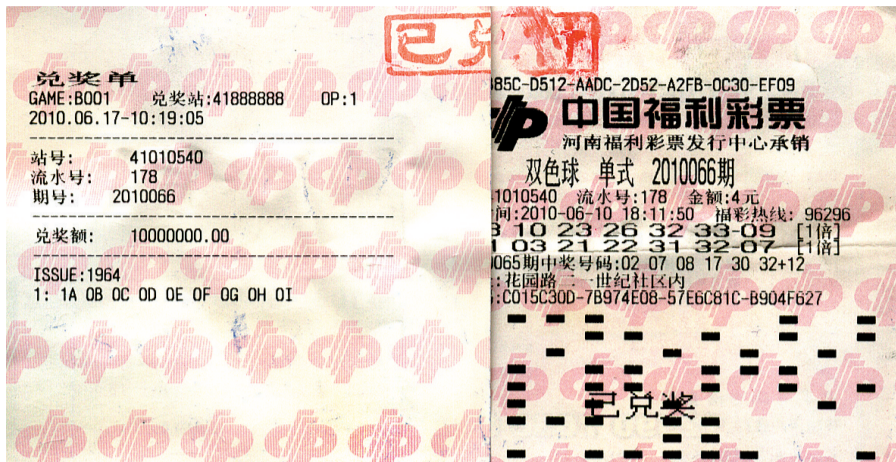

许昌女彩民捧走千万元大奖

她本是来走亲访友的,没想到在郑州中了个大奖

本报讯 6月10日,双色球第10066期中出两注一等奖,分别被福建和我省幸运彩民中得,在“523”派奖政策的助力下,这两注一等奖的单注奖金高达1000万元。

端午节后,我省的千万元大奖得主现身,出乎意料的是,虽然这注大奖是出在郑州21世纪社区内,但其得主却是来自许昌的彩民丁女士。

机选投注,让她击中千万元大奖

丁女士难掩心中的喜悦,“郑州少一注,俺许昌多一注。”并反问随来的先生,“算我,许昌今年就得两注了吧?那个600多万!”

丁女士自称他们夫妇刚开始玩双色球是“夫唱妇随”,再后来就是各玩各的,先生喜欢研究号码,自选,她慢慢习惯了机选。“他常常能中些小奖,我是偶尔中个中大奖,还被说是瞎猫。”丁女士风趣地说,“不过运气来了谁也挡不住。”

走亲访友,听人聊起他人好运气

端午节前到郑州走亲访友的丁女士夫妇,在和朋友聊天时自然而然地说到彩票和双色球,朋友不无羡慕地告诉他们:“不久前,这北环附近有人买两注倍投了一下,8元中得千万元大奖,看人家这运气。”众人一番感叹。结束拜访走出

门后不久,丁女士就看到附近有个福彩投注站,于是不假思索地走上前去也机选了两注,还跟先生开玩笑说:“也看看咱的运气咋样。”

得主感叹,买彩票要坚持大奖要随缘

真得到千万大奖青睐后,丁女士倒有些茫然,并感慨:“刚开始买彩票时,买一期激动一

期,好像真的就会立即得大奖,朝思暮想。现在买彩票没那么强烈的愿望了,到真的得大奖时,反而感觉不像真的,咋恁容易自己就得这么大?看来买彩票,也得看得开,坚持住,大奖自然随缘而来啊。”

豫福

濮阳彩民续写传奇再中竞彩209万

本报讯 南非世界杯激战正酣,我省广大球迷和彩迷朋友在欣赏比赛、感受赛场火爆氛围的同时,也在通过体育彩票竞彩玩法享受着投注和中奖的喜悦。6月13日,竞彩福地濮阳彩民再次采用6串1投注方式狂中“竞彩”5148注,收获奖金209万元。

据得主朱先生介绍,自从竞彩在濮阳上

市后他就开始购买,并且一直在探索一种适合自己的投注方式,但一直没有突破。前些日子从媒体上看到濮阳彩民采用6串1投注方式连续中取竞彩大奖585万元的报道后,决定也采用同样的投注方式购买。经过几天的投注和研究后,6月13日,朱先生精心挑选了熊本深红VS德岛漩涡、东京日视VS

富山胜利、FC岐阜VS冈山绿雉、韩国VS希腊、阿根廷VS尼日利亚、英格兰VS美国六场比赛,其中第三场选择了主胜做胆,其余五场双选,每注为64元,采用6串1方式进行5148倍投注,最终55张彩票将209万元奖金收入囊中。

河体

近期双色球奖号及红球走势图

期数	奖号	一区											二区											三区										
		01	02	03	04	05	06	07	08	09	10	11	12	13	14	15	16	17	18	19	20	21	22	23	24	25	26	27	28	29	30	31	32	33
10056	01 02 03 08 13 32 + 07		●																															
10057	05 11 12 19 25 32 + 05																																	
10058	01 04 11 17 19 29 + 12	●																																
10059	01 09 11 12 18 30 + 10	●																																
10060	01 08 15 18 22 27 + 09																																	
10061	02 04 16 19 22 26 + 12																																	
10062	11 13 15 20 31 33 + 03																																	
10063	02 06 10 17 23 24 + 03																																	
10064	08 14 25 26 30 31 + 11																																	
10065	02 07 08 17 30 32 + 12																																	
10066	01 03 21 22 31 32 + 07	●																																
10067	01 07 10 14 21 25 + 01	●																																
10068	03 13 18 20 23 28 + 13																																	
10069	12 14 20 22 24 32 + 11																																	

第10070期双色球分析

红球

奇偶分析

上期奇偶比开出0:6,近5期奇偶比为13:17,偶数大为占优,本期奇偶比关注3:3、4:2组合。

区间分析

上期区间比为0:4:2,本期区间比关注2:2:2。一区上期空号,本期可关注05、06、08、09、10中的2个;二区上期在前端、后端各开出2个号码,本期可关注15、17、18、19、20中的2个;三区上期在前端、后端各

开出1个号码,本期可关注26、27、28、29、30中的2个。

和值分析

上期和值为124点,上涨19点,本期推荐和值区间101~110点。

推荐红球

05、06、08、09、10、15、17、18、19、20、26、27、28、29、30。

蓝球

上期开出大奇数11,本期关注04、05、06、10。

爱彩

本市彩民捧走“中福在线”大奖25万

本报讯 6月11日下午,一位郑州彩民李先生来到河南省福彩中心,领取了“中福在线”的足额头奖25万元。这注大奖出自位于农业东路的“中福在线”销售大厅。

李先生看起来很年轻,他说自己是一个很偶然的的机会接触到了“中福在线”,当了解游戏的规则后,就被这款游戏亮丽的画面、新颖的创意所吸引,特别是“连环夺宝”的闯关设计更是让他着迷。之后,李先生在工作之余均不忘

前去销售厅玩上一会儿。6月10日下午,李先生工作之余余来到农业东路的销售厅,用上次还没有使用完的储值卡继续玩,时间走到20时14分,当他玩到第三关时发觉满屏的宝石好像一下都能连起来了,这时他还特意观察了一下自己所剩的点数,可发现并没有明显的增加,于是就继续玩了下去。当一局游戏结束后,他才发现自己已经中了25万元大奖。

豫福

叮咛

体彩“排列3、排列5”第10162期
排列三 013 排列五 01318
体彩“七星彩”第10070期
9 5 8 4 1 1 5
福彩“七乐彩”第10070期
07 12 17 22 25 26 30+15
福彩3D第10162期
4 5 0
福彩“22选5”第10162期
09 14 18 21 22

超级大乐透近期奖号

期数	奖号	前区和值	前区奇偶比	后区和值	后区奇偶比
10065	05 08 13 14 32+08 11	72	2:3	19	1:1
10066	15 21 22 24 27+01 06	109	3:2	7	1:1
10067	01 11 19 30 32+03 10	93	3:2	13	1:1
10068	11 17 19 20 34+06 10	101	3:2	16	0:2
10069	06 17 18 25 29+08 09	95	3:2	17	1:1

第10070期大乐透分析

前区

一区关注02、05、06,二区关注08、10,三区关注15、20、21,四区关注24、25、27中的1个,五区关注31、32、34。个位数关注1、4、5、6、9,关注4的同尾。重号在06、25中关注1个。连号在05、06、10、11、20、21、24、25、31、32中关注一组。区间比关注0:0:2:1:2。奇偶比关注1:4。和值有望回升至100点之上,看好105~115区间。

后区

近10期奇偶比为11:9,大小比为10:10,本期关注1小1大、1单1双的组合。看好04、05、08、11。

推荐号码如下

05、06、10、15、20、21、24、25、31、32、34+04、05、08、11。 方林

彩市有风险,入市须谨慎
理性玩彩,量力而为