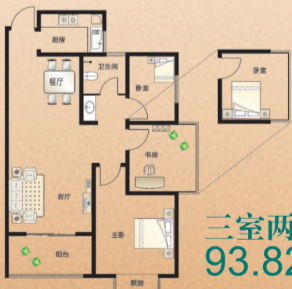

所有图文仅供参考,不作为合同要约,最终解释权归开发商所有。

金基 维也纳森林 The Forest of Vienna 自然奢华 森邻城邦

大景天成 一览郑东

3期3栋瞰景王座俯瞰CBD, 43-130m²金质小豪宅惊艳绽放!
市区稀缺多层, 55-202m²醇美现房华彩呈现

金基置业贺中州大道全线通车

3分钟进森林, 5分钟到龙湖!

三室两厅一卫
93.82m²

两室两厅一卫
93.34 m²

一室一厅一卫
47.95m²

森林邀约 0371

69109999

◎ 43m²迷你小户 ◎ 93m²魔变三房 ◎ 130m²阔景三房 ◎ 稀缺二期55-202m²珍藏花园洋房

开发商: 郑州金基置业有限公司 现场接待中心: 中州大道和北环路交汇处向北100米路西

物业管理: 河南万厦物业管理有限公司 设计/建筑: 美国天合(香港)建筑设计有限公司、中天建筑集团 景观设计: 香港麦之道景观设计有限公司