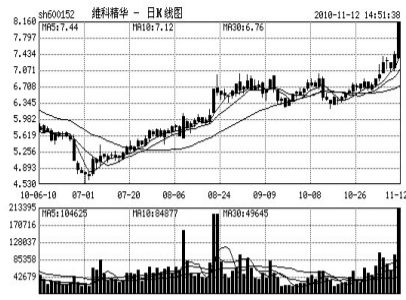

短线黑马

维科精华(600152)

公司组建宁波市信息港投资公司,新公司主要业务就是投资建设宁波信息港。由于建设成功,宁波信息港已经成为宁波市政府“数字化城市建设”的宣传重点以及中国网通的全网宽带网络示范工程。二级市场上,该股周五逆势放量涨停,可积极关注。

顶点财经

韶能股份(000601)

公司拟募投资建广东省韶关市2x30MW生物质发电项目。项目投产后,将产生新的利润增长点,公司未来将逐渐形成以水电、生物质发电等清洁能源为主的发电业务格局。二级市场上,该股周五午后突然逆势拉升直冲涨停,投资者可积极关注。

北京首证

中投证券

浙江阳光(600261)

目前我国照明市场集中度较低,主要灯具厂商市场份额较小,随着竞争加剧,消费升级,消费者对产品质量和品牌不断重视,未来行业集中度会逐渐加强。二级市场上,该股周五逆势放量涨停,创出历史新高,投资者可逢回调进入,注意快进快出。

港澳资讯

新大陆(000997)

随着我国二维码应用的逐步推广和公司加大对国际业务的开拓,公司的自动识别业务将进入快速增长期。公司近日在北京召开新闻发布会,发布了全球首款二维码解码芯片。二级市场上,该股周五午后突然逆势拉升,至尾盘仍牢牢封住涨停板,成交也放出近期巨量,可重点关注。

板块扫描

汽车板块:乘用车销量再超预期

10月份乘用车产品销量再超市场预期。根据乘联会统计,10月广义乘用车共销售115.9万辆,同比增长25.6%,环比下滑0.93%;其中狭义乘用车销售95.8万辆,同比增长27.36%,环比下滑2.7%;交叉型乘用车销售20.1万辆,同比增长17.85%,环比增长8.51%。继续看好乘用车行业,可关注上海汽车、悦达投资、海马股份、万向钱潮等个股。

东方证券

机构荐股

安信证券

机器人(300024)

智能电表柔性自动化校验系统研发成功,有望成为公司重要的利润增长点。公司成功开发国内第一个全自动化的电动汽车电池交换系统,实现了电动汽车电池的自动添装,自动充电。二级市场上,该股除权后已长时间平台整理,周五逆势上行,强势明显。

恒泰证券

渝开发(000514)

公司的营业收入主要来源于房地产开发经营、石黄隧道经营收费和会展经营业务。借助重庆市“两江新区”的成立,公司希望借此契机筹划发展事项,以期扩大公司的经营规模,提升公司竞争实力。二级市场上,该股前期涨幅不大,短中期多条均线已成多头排列,可积极关注。