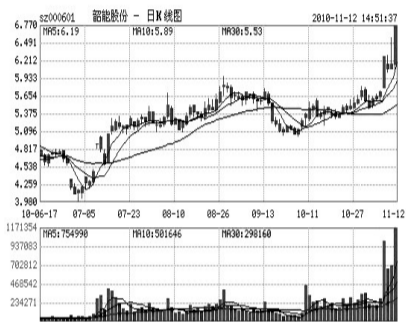

短线黑马

维科精华(600152)

公司组建宁波市信息港投资公司,新公司主要业务就是投资建设宁波信息港。由于建设成功,宁波信息港已经成为宁波市政府“数字化城市建设”的宣传重点以及中国网通的全网宽带网络示范工程。二级市场上,该股周五逆势放量涨停,可积极关注。

顶点财经

韶能股份(000601)

公司拟募投资建广东省韶关市2x30MW生物质发电项目。项目投产后,将产生新的利润增长点,公司未来将逐渐形成以水电、生物质发电等清洁能源为主的发电业务格局。二级市场上,该股周五午后突然逆势拉升直冲涨停,投资者可积极关注。

北京首证

中投证券

浙江阳光(600261)

目前我国照明市场集中度较低,主要灯具厂商市场份额较小,随着竞争加剧,消费升级,消费者对产品质量和品牌不断重视,未来行业集中度会逐渐加强。二级市场上,该股周五逆势放量涨停,创出历史新高,投资者可逢回调进入,注意快进快出。

港澳资讯

新大陆(000997)

随着我国二维码应用的逐步推广和公司加大对国际业务的开拓,公司的自动识别业务将进入快速增长期。公司近日在北京召开新闻发布会,发布了全球首款二维码解码芯片。二级市场上,该股周五午后突然逆势拉升,至尾盘仍牢牢封住涨停板,成交也放出近期巨量,可重点关注。

板块扫描

汽车板块:乘用车销量再超预期

10月份乘用车产品销量再超市场预期。根据乘联会统计,10月广义乘用车共销售115.9万辆,同比增长25.6%,环比下滑0.93%;其中狭义乘用车销售95.8万辆,同比增长27.36%,环比下滑2.7%;交叉型乘用车销售20.1万辆,同比增长17.85%,环比增长8.51%。继续看好乘用车行业,可关注上海汽车、悦达投资、海马股份、万向钱潮等个股。

东方证券

机构荐股

安信证券