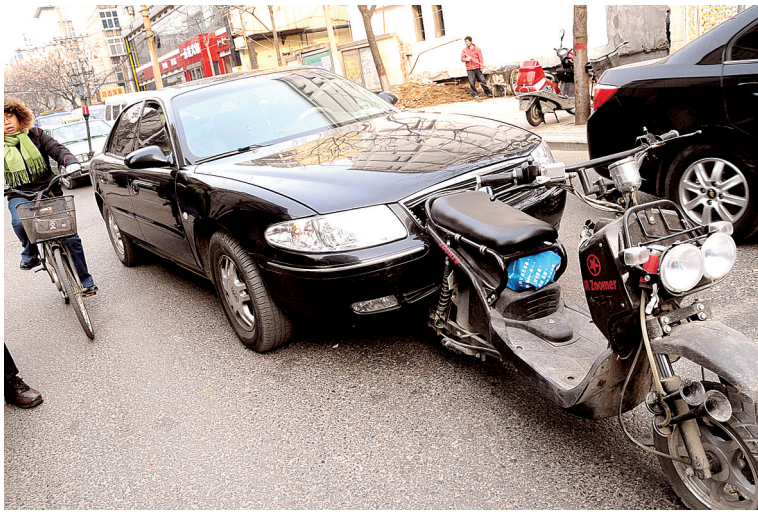

电动车拖着别克向前跑? 怎么可能!

看看别克司机的样子,就明白了

读者来电

李红跃:一辆黑别克撞一辆电动车,向前推了十几米远。

□晚报首席记者 徐富盈 见习记者 何涛/文 晚报记者 廖谦/图

别克司机站不稳,靠着花坛睡着了

昨天下午2点20分,文化宫路与颍河南里交叉口,一辆黑别克车停在路中间,车前侧卡着一辆直直站立的电动车。

许多人围着别克,民警把司机从车内劝出,司机摇摇晃晃,几欲倒地,车后侧坐着的一名男子出来架住司机。

司机坐在路西侧花坛边,说了两句话后双眼紧闭,呼呼大睡。

别克车前面,一名十几岁的男孩紧皱着嘴,大冷的天儿,头上冒出汗来,旁边一个女孩摸着腰连声叫痛,满脸是泪。

男孩说,当时他骑电动车带表妹一起上学。

“突然听到后边一声响,我感到电动车被巨大的力量推着向前跑。周围很多路人大声叫喊,我勾头看时,吓得我当时想跳车,这辆轿车顶着我的电动车,两车连到一起,向前跑着,这辆车后来擦到一辆越野车后才停下。”

女孩说,她是从车上摔下来的。

目击者:差点出大事

“今天不该出大事,这辆车从北向南,顺文化宫路过颍河路,刚好下午2点左右,中原区外国语小学门口有大群孩子过马路上学。非常危险。”袁先生说,这辆别克在路上左拐右拐,绕过4辆轿车,一看就知道司机有问题,3名巡防队员远远看到这辆车不正常,急令快过马路的小学生停下来。

这辆别克闯过小学门口的路口后,向南继续行驶,先擦到一辆电动车,但没有伤到骑车人。

“在颍河南里口,这辆车突然加速,撞到电动车上,卡住电动车向前推,我们大喊着跑上来。车内还坐了一个人,让司机停车。”

昨天下午4点,二环支路与京广铁路桥口,顺着铁路线向东南看,浓烟滚滚。

进入现场的只有一条小胡同,无法过消防车。

顺着小胡同,弯弯曲曲铺着长长的消防水管,一眼望不到头。

顺着水管向里跑,一边点数,一边到了火灾现场时,共有20多根。

现场是一个大院,9间房子都在烧,气味刺鼻。中原消防二中队30多名消防队员戴着防毒面具正在灭火。

一名消防队员说,起火点是一个废品收购站,9间仓库内堆满废品。

“这个胡同无法进入消防车,我们调了25根水管,才连接到这个现场,从消防车到火灾现场,约有400米。这个火灾现场接的消防水管的长度,在郑州近几年的灭火行动中,用的连接管最多。”