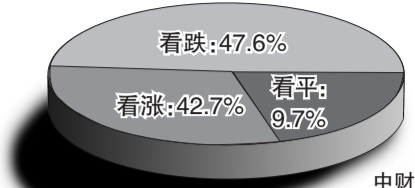

成交金额前5名 代码 名称 总金额(元) 000630 铜陵有色 67.24亿

换手率前5名 代码 名称 换手率(%) 002532 新界泵业 132.97

众成证券丰产路营业部提供

大盘重心逐步下移

本周上证综指周跌幅达到2.72%,深证成指周跌幅为5.32%,大盘重心呈现逐步下移态势。

资金流入前5名 600383 金地集团 601958 金钼股份... 资金流出前5名 601958 金钼股份 000803 金宇车城... 强庄控盘度前5名 ST昌河 领先科技... 板块领涨龙头个股 600876 ST洛玻 600256 广汇股份... 板块领跌龙头个股 600256 广汇股份 600596 新安股份... 主力吸筹前5名 湘潭电化 重庆港九... 主力拉升前5名 \*ST宝硕 博深工具... 板块热度指数前5名 玻璃行业 建筑建材... 板块热度指数后5名 综合行业 农药化肥... 短线上涨股前10名 \*ST黑化 精诚铜业... 短线超跌股前10名 四创电子 绿大地... 航海家证券分析软件提供

股市后市多空调查

中财网

主力动向

主力增仓排名 600566 洪城股份 600243 青海华鼎... 主力减仓排名 601801 皖新传媒 600657 信达地产...

股东增仓人数比

601801 皖新传媒 600436 片仔癀 601118 海南橡胶... 600495 晋西车轴 600243 青海华鼎...

数据来自大智慧新一代(Level-2)

个股投资评级