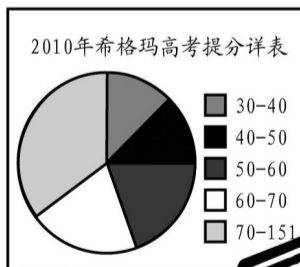

希格玛 全国十佳品牌
个性化教育专家
www.xigema.org 全省民办教育工作先进集体

冲刺中高考 就选希格玛

1对1 名校梦想,可望可及

小学、初中、高中、中高考各科1对1辅导
十年磨一剑,数万成功案例,打造超强专业功底!

1对10 名校名师,精细分层

2010年行业内最精细化,学员人数最多的VIP班型,精细分层,充分互动,名师讲解,课程针对性强,提高成绩有保证!(3月6日全面开课)

艺考生文化课冲刺