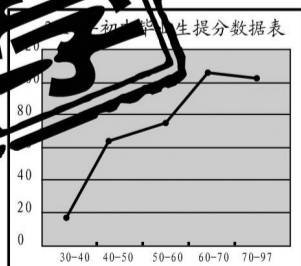

赵晓楠	11中分校	高考389	提高74分	浙江传媒大学
刘美玲	省实验中学	高考420	提高93分	武汉大学
周舒亚	荥阳一高	高考460	提高132分	浙江传媒大学
冯颖	九中	高考392	提高86分	广西民族大学
朱琳	省实验中学	高考498	提高151分	上海大学
蔡琳	11中分校	高考430	提高126分	浙江传媒大学

提的就是成绩

抢报热线 文化路 63870078 63870079 紫荆山 65835502 65835503
省实验 86096730 86096731 曼哈顿 88889781 88889782