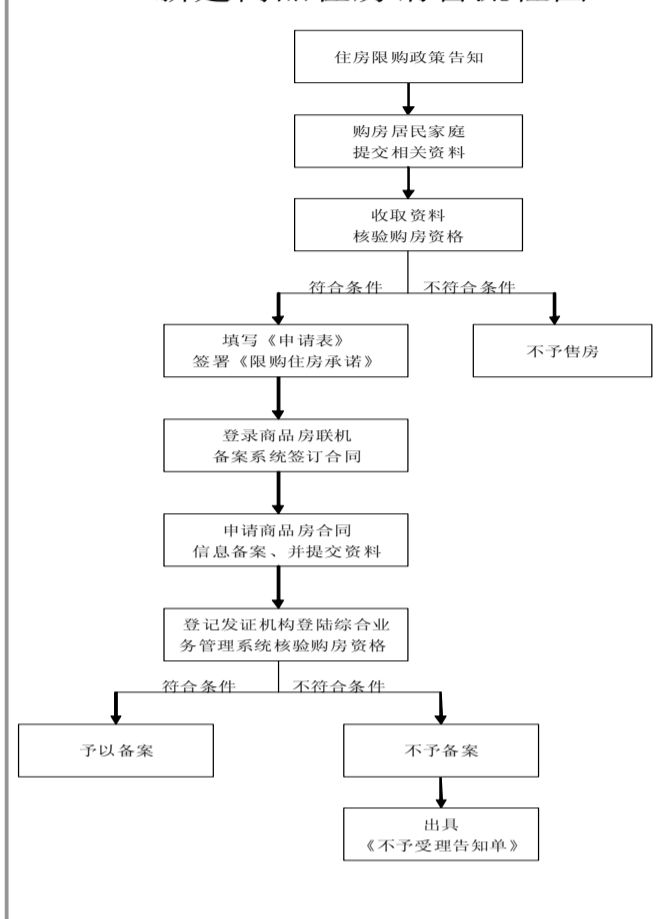

限购后,购房时需要哪些材料? 购房家庭要注意哪些事项?

为确保住房限购政策落到实处,市住房保障和房地产管理局昨日下午下发《关于进一步落实我市住房限购政策的通知》,通知细化了限购政策的具体内容。

根据市房管局的通知,购房人在限购期间因继承、房改购房、拆迁安置、法院判决等非市场交易行为取得住房的,不在限购范围。 晚报记者 胡审兵

购房时需要的材料

本市户籍居民家庭需提交的资料:

1.购房人及家庭成员的身份证明、户籍证明,验原件、收复印件。

2.购房人婚姻状况证明,验原件、收复印件。

3.签署承诺的《郑州市购房申请表》。

非本市户籍居民家庭需提交的资料:

1.购房人及家庭成员的身份证明、户籍证明,验原件、收复印件。

2.购房人婚姻状况证明,验原件、收复印件。

3.签署承诺的《郑州市购房申请表》。

4.本市1年以上居住证或社会保险缴纳证明或个人所得税纳税证明。

购房居民家庭需要注意的几个事项

一是购房人及家庭成员在签订住房买卖合同时,应当向房地产开发企业、房地产经纪机构如实申报在本市拥有住房情况。

二是提交身份证明、婚姻状况证明、户籍证明、居住证明(或纳税证明、社保证明)等资料的原件和复印件。

三是如实填写《郑州市购房申请表》,签署《限购住房承诺》。

四是如果购房人提供虚假材料、隐瞒住房状况,房地产登记发证机构将不予办理商品住房合同信息备案或存量房产权交易登记,造成的损失由购房人自行承担。

新建商品住房销售流程图

【政策解读】

已交过定金没有网签的房产

3月6日前办理有效

市住房保障和房地产管理局市场监管处处长江文静介绍,居民家庭已经拥有的住房,包括在本市已经完成房屋产权登记的住房和已进行网上签约但尚未完成房屋产权登记的住房。另外,购房人在住房限购政策实施前已网上签约的,按原规定正常办理。

对于在住房限购政策实施前已通过银行转账方式(不含现金支付)交纳定金或部分房款而未网上签约的,凭购房协议和银行转账证明,于2011年3月6日(含当日)前办理网上签约手续,可按原规定办理购房手续;2011年3月6日后仍未办理网上签约手续的,按照限购政策规定重新核验购房资格。

继承的房产不在限购范围

如果在限购期间,出现房产继承、拆迁安置等行为,导致拥有房产,如何认定呢?

江文静表示,对于购房人在限购期间因继承、房改购房、拆迁安置、法院判决等非市场交易行为取得住房的,不在限购范围。“但是如果是父母把自己的房子赠予子女,这就属于市场行为了,在限购之列。”

非居民共有产权住房认定

可协商公证

此次规定的是按家庭为单位进行的限购,如果出现非家庭成员拥有共有产权的,怎么确权呢?

通知规定,非居民家庭成员之间拥有共有产权的住房,可由共有人自行协商并经过公证,将该住房套数确定在其中一个家庭名下,其他共有人在购房时提交公证材料,作为购房资格核查依据。

初、高中生成绩不理想,不想走中、高考的“独木桥”……
在普通流水线上打工的你,发现工资永远比不上物价上涨快……
毕业后走入社会的你,发现在校的知识总难与企业要求相匹配……
希望进一个稳定的企业;希望获得一技之长;希望拿一份不错的薪水……
希望通过自己的努力,改善生活、承担养家责任、回报家庭哺育的你……
现在请关注郑州交通技师学院2011年春季招生——汽车维修及公路工程测量相关专业……

学技术好就业, 拿高薪有保障!

郑州交通技师学院帮您圆高薪梦想

【学院概况】

郑州交通技师学院始建于1979年,是一所培养公路交通行业、汽车制造与服务、交通信息物流业技能型人才为主的公办综合类职业院校。目前,是河南省最大的汽车、交通类技工培训基地,主要以培养中级、高级和预备技师三个技能等级的技术技能型人才,拥有全省一流的专业教学、实训设备,注重实际操作能力的培养。

【就业安置】

学院建立了遍及全省,辐射全国的就业安置网络,先后与郑州宇通、郑州日产、郑州海马、安徽奇瑞、北京奔驰、上海大众及郑州市各大汽车园区、汽车维修企业、汽车4S店等建立稳定的人才供求关系。

郑州交通技师学院2011年春季招生计划

专业	培养级别	学制	人数	招生对象	开设主要课程
汽车维修	中级	3年	80	初中毕业生	汽车发动机构造与维修、汽车底盘构造与维修、汽车电气构造与维修、汽车故障诊断与综合检测、现代汽车技术、汽车材料、汽车文化、交通安全和营运知识、机械识图、钳工工艺、计算机应用等理论和实习课程。
		2年	40	高中毕业生	系统的汽车理论知识、汽车电控发动机检修、自动变速器检修、汽车空调检修、ABS和SRS检修、电控悬架检修、汽车故障诊断与综合检测等专项高级技能训练。
公路工程测量	中级	3年	40	初中毕业生	地质土质与筑路材料、路基路面工程、工程力学、桥梁工程、公路测量、工程预算、工程监理、道路工程制图、公路设计、计算机应用理论与实习课程等。
		2年	40	高中毕业生	工程预算、地质土质与筑路材料、路基路面工程、工程力学、桥梁工程、公路测量、工程监理、道路工程制图、公路设计、计算机应用理论与实习课程等。

【报名办法】 报名及开学时间:即日起开始报名,欲报从速。

1.网上报名:登陆学院招生网 <http://zsb.zjtxy.com> 按要求提交信息。

2.电话报名:0371-63719000 60106711 60106712

3.报名时需提交学生户口本原件及户主页、学生本人页复印件各一份。

【学院地址】 郑州经济技术开发区第三大街33号(航海路与第三大街交叉口向南2公里路东)

特别提醒:郑州市户籍学生及其他地区符合条件的学生全免学费!

豫教国际 金牌留学

全国十佳品牌 河南省教育厅直属机构

第九届阳光留学暨海外名校招生展

时间:3月19日(周六)9:00-17:00

地点:郑州索菲特国际酒店(城东路金水路交叉口南200米)

豫教国际总部入驻郑东新区CBD庆典

时间:3月20日(周日)10:00-17:00

地点:上东国际大厦(郑东新区CBD商务西外环与西三街路口)

●高层次参展院校空前规模,现场招生答疑

美国:全美千所高校国际学生招生机构ELS

英国:世界百强布里斯托大学、曼彻斯特大学、伯明翰大学、利物浦大学等

澳洲:八大名校预科
意大利:佛罗伦萨美院、罗马大学

●留学专家精彩讲座,诠释成功留学,留学成功

主题一:申请美国名校最需要的核心竞争力

主题二:NCUK国际预科——入读英澳顶级名校的桥梁

主题三:欧亚名优大学2011秋季奖学金信息发布

●真正国际预科直通世界顶级名校

◎英国北方大学联盟NCUK大学本科预科(IFY),研究生预科(GD/PMP),免雅思无缝对接英澳名校

◎美国留学预备中心SAPC美国大学学分先修课程,美国大学学分国内拿,冲刺常春藤名校

●乔迁志喜,优惠大礼

- 1.现场签约优惠3000元
- 2.现场抽大奖,苹果手机、数码相机
- 3.庆典现场,精美礼品,来者有份

合作媒体:大河报 郑州晚报 天下考试 Ba1 百度 大河网 豫教网 法眼网

总部地址:郑东新区CBD商务西外环与西三街交叉口上东国际大厦12A 公司网址: www.iees.cn
分部地址:郑州市经三路66号金成国际广场1号楼18层出电梯左转 总机:0371-65861622 4006001993