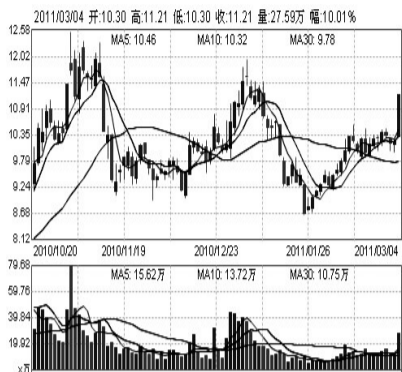

短线黑马

鑫科材料(600255)

公司主要生产铜基材料和辐照特种电缆,未来将受益于电网建设和通信建设。二级市场上,该股周五早盘强势封住涨停,可积极关注。

基金看市

国海富兰克林:大消费行业“有作为”

本报讯 2011年将采取何种投资策略应对今年复杂的市场环境?富兰克林国海弹性市值基金经理张晓东表示,他将采取“自上而下”选行业、3G标准找个股的投资策略。

张晓东表示,投资者主要还是应从基本面和估值出发来判断行业的机会:“目前估值相对较低的大消费类行业,比如受益于保障性住房和农村消费升级的家电,调整比较充分的医药、零售板块,我们相信存在比较好的投资机会。”

深成指 开盘12714.24最高12908.49最低12669.52收盘12893.84上涨195.68成交940.1亿元

下周若想站上3000点 需要大盘持续放量

昨日,钢铁、地产在稳定股指重心后,煤炭板块午后强势崛起,金融股、有色股尾盘回暖推动股指大幅上行,沪指创出本周最大升幅,并刷新2661点以来的新高。

湘财证券 下周或将挑战3000点

周五上证指数低开震荡走高,尾盘以中阳线报收,成交量较上一交易日略有萎缩。板块方面:安徽板块、西藏板块、浦东概念是大盘上涨的主要动力,两市仅有医药板块、黄金板块两个板块小幅下跌。

华讯投资 A股迎来“小阳春”

两会期间,维稳成为市场主基调,系统性下跌风险基本可以排除。从技术上看,5日及10日均线失而复得,对股指构成短期支撑,且20日均线稳步上移,进一步封杀了股指下跌的空间。

中证投资 量能不足仍需谨慎

整体来看,沪指本周收涨2.21%,整体成交相比上周小幅放大,但相比去年11月中下旬市场调整之时还有一定差距,未来上行需要成交量继续放大。

67655769 (请下午3点后拨打) 郑州晚报股民投诉热线