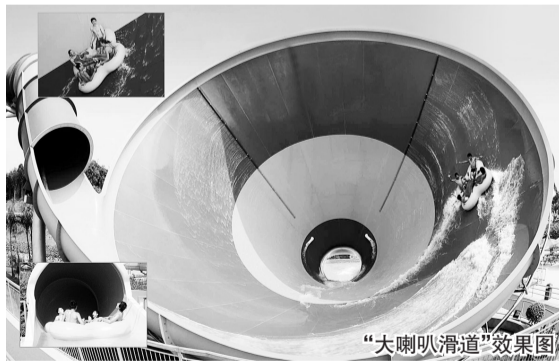

“这里建起来的冲浪池将是多功能的惊涛骇浪泳池,浪高可达3米,整个海滩可容纳1.5万人,冲浪池对岸还有超大表演舞台。特别是巨龙滑道,体验者身躯急速下滑,光影交错,并伴有巨龙嘶吼的声音,是高刺激性、高娱乐性、高速度的三重水上体验;水上过山车将让游客乘坐橡皮筏在高低起伏的水上滑道内上升、俯冲和急转弯,既刺激又不易受伤;不爱刺激的游客也可漂在‘懒人河’上玩水、晒日光浴等。”

据该项目负责人透露,奥帕拉拉冒险岛景区有幸运码头、魔幻丛林、欢乐漂流、激战海滩、宝石集市、山洞鬼屋、雨林餐吧、魔鬼窟等多个主题游乐场景。拥有面积达2万平方米的大型海啸冲浪池、全国首创6人同筏的巨龙滑道、行程长达近1000米的漂流河、直径近20米的四人同筏的巨兽碗、长达220米的五冲程水上过山车、总长136米的冲天大回环等顶级水上娱乐设备,其中多项设备创下全国第一的纪录,能够容纳2万人同时进行游玩。

特色项目介绍

●超级无敌大喇叭滑道让您体验急速滑行带来的超级刺激,尤其适合喜欢体验新鲜刺激的您。

●五冲程水上过山车利用人体惯性往返五次途中倾斜滑道,强劲转弯,让您一路尖叫着感受一波接一波的刺激。

●梦幻巨龙滑道是国内首创的六人同乘滑道,集高速度、高刺激性、高娱乐性三种体验为一体,利用巧妙设计给游客光影交错似真似幻感受。

●漂流河是华中地区最长的人造漂流河,长达1000米,不仅河道中有缓漂、急漂,而且在沿途设置多种景观造型,如冰川、动物等,可一次体验地球上不同的境地。偶尔从远处传来一声狮吼,让您不敢确定到底是在非洲草原上,还是在现实生活中……

●大海啸是华中地区最大的模拟海啸娱乐区,总占地面积20000余平方米,运用世界最先进的真空造浪技术,精选源自南国广西的白沙,携独具声光电效果的设备,为您复制梦幻大海的真实面目。

●超级旋风形似一个大碗,四名游客同乘一浮圈从半高空的站台口滑下,在经过了一段长达80米的半透明管状滑道之后,高速冲入一个直径为20米的巨碗,在离心力的带动下沿巨碗边缘旋转数圈之后滑到出口。超级旋风集高速度、高刺激性、高娱乐性三种体验为一体,是国内罕见的水乐园项目。

●冲天大回环冲上云霄后迅速落入谷底,大起大落的瞬间,您体验过吗?冲天大回环总是带给您精神上的巅峰时刻。

●大回环四组合高速、变坡、大回环、螺旋,四种人体直滑的滑道,无论选择哪一种,都会让您与快感激情碰撞。

●滑板冲浪两端高低不同,借助动力设备的作用,水流冲着皮垫从低处逆流到高处。人体在皮垫上或站立,或俯卧,浪花做伴,波涛为邻,如同海上泛舟。滑板冲浪是您施展个人魅力的最好舞台。

“大喇叭滑道”效果图

“急速冲刺”效果图