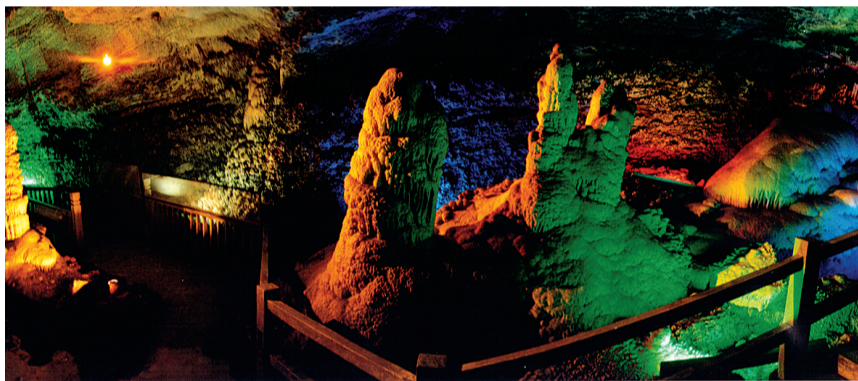

中国旅行社总社 河南有限公司
CHINA TRAVEL SERVICE HEAD OFFICE HENAN CO.,LTD.

中国旅行社总社—中国人的旅行社
现诚邀有志之士,业内精英携手共创未来!自厦门市招募中!地址纬五路49号金水路8号
加盟热线:65598611手机:15515558178 详情请登陆:Http://hz.ctsho.com

秦风古韵世园专场 世园会明城墙 世园会明城墙兵马俑华清池
高铁往返二日 **980** 高铁往返三日 **1300**

天天发 洛阳牡丹 88元/人 一日游	山西珏山 148元/人 一日游	万仙山 138元/人 一日游
九莲山 128元/人 一日游	龙潭大峡谷 158元/人 一日游	皇城相府 198元/人 一日游
杨树沟 68元/人 直通车一日游	重渡沟鸡冠洞 298元/人 二日游	尧山画眉谷 268元/人 二日游

2011西安世界园艺博览会
敬请关注中旅总社河南公司
重点主推
帝王版普吉岛四飞八日游 **6280**元/人
1、郑州起止2、全程无自费 发团期:5月19/21/26/28
浪漫巴厘岛四晚六日游 **3580**元/人起

欧洲之旅
俄罗斯八日 7800元/人起
三国十日 12600元/人起
六国十二日 12000元/人起

超值之旅

华东 特价游 三市双卧五日 880元 慢品江南 赏樱花双飞五日品质游 1450元 乐品江南 五市、水乡乌镇、世博中国馆 双卧七日 980元	广西 桂林、大漓江、阳朔 四星纯玩双卧五日 1200元 桂林、龙胜梯田+温泉、大漓江、阳朔 双卧六日 1380元	湖南 张家界一地 双卧四日 750元 张家界凤凰古城 双卧五日 950元
福建 武夷山、厦门 +永定土楼 双卧七日 1800元 武夷山、九曲溪漂流、厦门、鼓浪屿 双卧六日 1580元 夕阳红 武夷山、厦门、泉州、湄洲岛、福州 双卧八日 1750元	云南 昆明、大理、丽江 双飞七日 超值游 2080元 昆明、大理、丽江、温泉、虎跳峡 双飞七日 2180元 昆明、大理、丽江、西双版纳 四飞七日 2900元	北京长城 经典五日 760元 纯玩五日 960元 海南 特惠周期 海口双飞五日 特价游 2260元起 特惠推荐三亚“非诚勿扰2”纯玩五日 ★游览浪漫景区“非诚勿扰2”电影拍摄基地★精选豪华酒店,全程无购物,体验品质之旅! 3220元

秦新马 品质十日 4380元/起 (郑州起止)
韩国 直飞六日 3880元/起 (郑州起止)
港澳 五日 3580元/起 (郑州起止)

豪华游轮之旅
2011年经典南极半岛奇航之旅
歌诗达游轮-5万吨经典号
MSC邮轮“管乐号”9.24万吨经
比利时、荷兰、德国、挪威、丹麦豪华邮轮
“北欧风情”之旅13日
5月19日 **23000**元/人

服务热线纬五路: 0371-65598603 65598606 66938182 65598605 服务热线黄河路: 0371-65578031 65578026 65578031 65578035