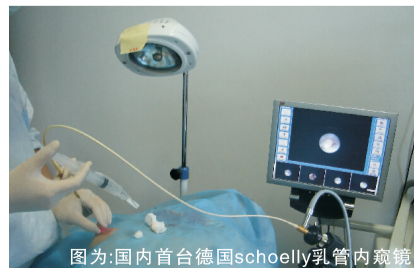

核心提示

粉红丝带飘起 拯救乳房

据悉,5月6日-30日,由中华粉红丝带协会提供基金,开展乳腺健康普查活动。同时,辐射郑州市区及郊市、县,届时将有1000名受到援助的女性乳腺疾病患者在此期间享受以下免费及优惠项目。 章韦/文图

全免费项目	优惠项目
专家挂号费	钼靶检查优惠20%
专家咨询费会诊费	德国乳管镜检查优惠20%
红外线乳透检查	多普勒彩超检查优惠20%
专业乳房触诊检查	化验费优惠20%
防生磁疗一次	微创手术费优惠20%

活动承办单位:
郑州新世纪女子医院乳腺病诊疗中心
(黄河路与卫生路交叉口)

迎5.8母亲节,中华粉红丝带一情系乳腺患者 女人到母亲 提防乳腺疾病“杀手”

图为:国内首台德国Schoelly乳管内窥镜

为迎5月8日母亲节,中华粉红丝带与郑州新世纪女子医院联手推出母亲节“乳房健康”公益活动,让乳腺疾病的患者得到了早发现、早诊断、彻底治疗,控制乳腺癌的发病率。

在我国,女性乳房保健和乳腺疾病

预防意识淡薄,许多乳腺癌患者没有得到早期发现和规范治疗,痛失治疗和手术的良机!为此,中华粉红丝带始终提倡女性乳腺健康普查活动重要性。愿我们的努力,可以唤醒更多的人关注,共同来关爱全社会女人乳房健康,让更多的母亲能够远离乳腺癌。

首台德国乳管内窥镜 亮相省城郑州引人注目

首台具有世界领先技术的德国schoelly乳管内窥镜从德国引进省城郑州,记者目睹了这台充满“神奇色彩”的“宠物”,想了解它究竟是如何做到准确无误发现早期乳腺病变,笔者深入了现场。

“这台德国乳管内窥镜能准确提供三

维的手术定位,明确了手术的部位和范围,它是利用超细光导传像术及尖端透像技术。北京乳腺病专家杨主任告诉笔者,德国schoelly乳管内窥镜的应用大大提高了手术定位的准确性和成功率。

应用这台乳管内窥镜,配合高频乳腺钼靶摄像,想不发现病灶都难。对每一位乳腺疾病患者都能够准确定位病灶,通过钼靶全方位乳腺检查,能够轻松发现小到0.1毫米的病灶组织,做到不漏诊、不误诊,及时发现早期乳腺病变,为乳腺癌患者赢得了最佳治疗时机。读者可通过中华粉红丝带健康援助热线0371-68201111报名预约。