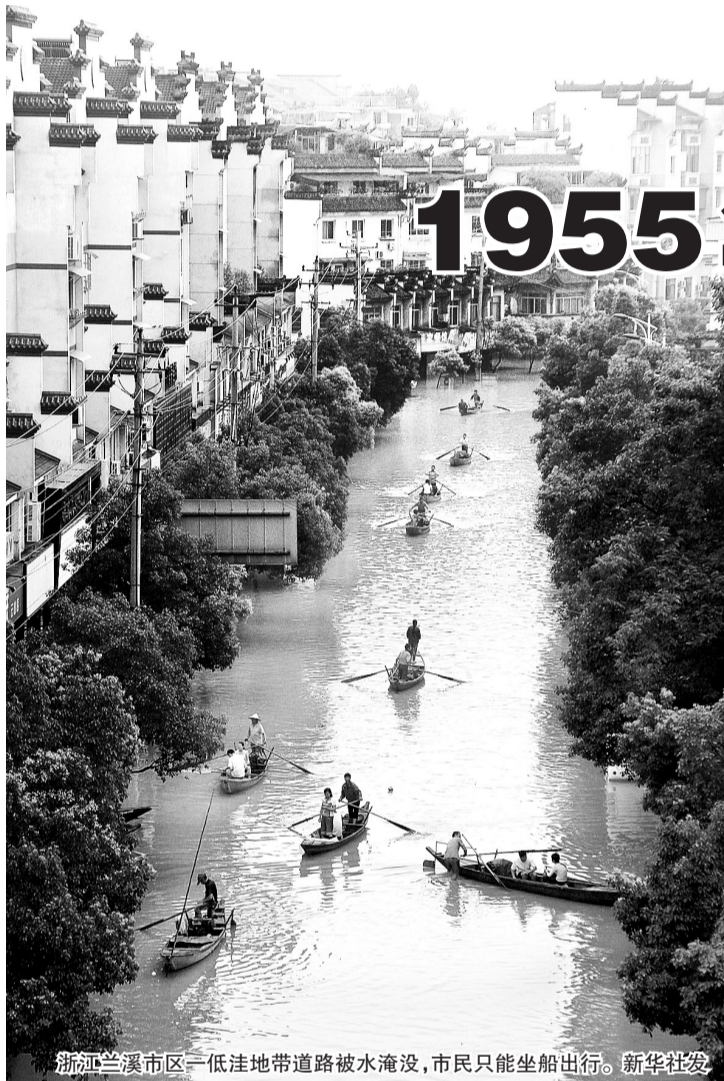

据介绍,地震发生后,地震局相关领导第一时间赶到局指挥中心和把相关地震参数向上级报告,并派出由一位副局长带队30人组成的地震现场工作组,立即分批赶赴灾区,开展震情监视、灾情评估、宣传防震减灾知识等工作。据了解,地震发生后,云南省地震局立刻安排地震预报研究中心的工作人员,召开地震震情分析会商会,通过有关渠道了解灾情。

综合新华社电

五部门清理道路不合理收费

6月14日,交通运输部、国家发改委、财政部、监察部、国务院纠风办联合在京召开全国收费公路专项清理工作电视电话会议,从20日开始,在全国范围内开展为期一年的收费公路专项清理工作。

据《法制晚报》

浙江兰溪市区一低洼地带道路被水淹没,市民只能坐船出行。新华社发

钱塘江发生1955年来最大洪水 440余万人受灾 新安江水库今日泄洪

据新华社电 记者从浙江多地采访了解到,截至20日,浙江钱塘江流域遭遇的56年来最大洪水已致441.3万人受灾,因灾死亡2人、失踪1人。考虑到钱塘江流域整体防汛安全,21日9时30分,新安江水库将开闸泄洪。

遭遇1955年以来最大洪峰的钱塘江流域兰溪是此次汛情的重灾区之一。兰江干堤16日以来出现管涌、渗透现象,目前全市16个乡镇(街道)不同程度受灾,共转移8万多人,高水位洪水引起城区排水困难和江水倒灌现象,部分街道交通拥堵严重。

从18日开始一轮的降雨落区与前三轮强降雨基本重叠,钱塘江、浦阳江、东苕溪及杭嘉湖平原河网水位再次上涨,形势更加严峻,浙江省防汛抗旱指挥部在20日启动了防御特大洪水方案。

根据20日晚间的最新消息,考虑到今年钱塘江流域整体防汛安全,浙江省防指决定在21日9时30分对新安江水库实施泄洪,这将是新安江水库自1999年以来首次泄洪,也是水库在1959年建成以来的第六次。

连日来严峻的汛情直接影响了居民生活。截至20日,4次强降雨水累计造成浙江22个乡镇、728个村、155193户居民停电。浙江多地农作物被淹,粮油菜灾情也在初步显现。杭州、嘉兴、湖州、宁波、绍兴等地,小麦总面积的17.6%、油菜总面积的2%尚未收割。蔬菜、水果受淹直接推高了市场价格,在一些菜市场,受影响最明显的叶菜菜价涨了40%左右。工业生产同样受到影响,截至20日7时,汛情已导致1846家企业停产。