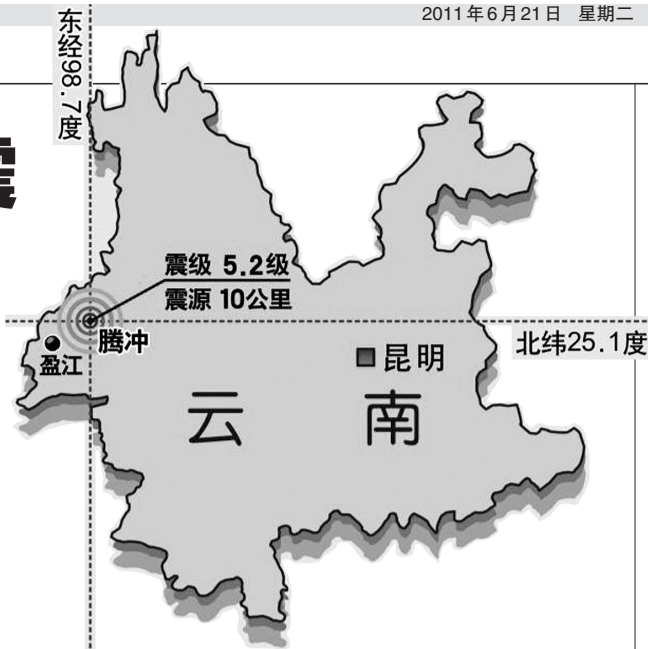

云南腾冲发生5.2级地震 有4人受伤,尚无人员死亡报告

据国家地震台网测定,北京时间2011年6月20日18时16分,在云南省保山市腾冲县(北纬25.1度,东经98.7度)发生5.2级地震,震源深度约10公里。震中位于腾冲县芒棒乡,距县城40余公里。

据云南腾冲县宣传部官员介绍,地震当地有房屋倒塌的情况,地震造成4人受伤,尚未接到人员死亡报告,灾情正在进一步统计核实中。

地震发生后,云南省地震局启动应急预案4级响应。

据介绍,地震发生后,地震局相关领导第一时间赶到局指挥中心和把相关地震参数向上级报告,并派出由一位副局长带队30人组成的地震现场工作组,立即分批赶赴灾区,开展震情监视、灾情评估、宣传防震减灾知识等工作。据了解,地震发生后,云南省地震局立刻安排地震预报研究中心的工作人员,召开地震震情分析会商会,通过有关渠道了解灾情。

综合新华社电

五部门清理道路不合理收费

6月14日,交通运输部、国家发改委、财政部、监察部、国务院纠风办联合在京召开全国收费公路专项清理工作电视电话会议,从20日开始,在全国范围内开展为期一年的收费公路专项清理工作。

此次清理整顿主要围绕三个方面进行,分别是公路的超期收费,通行费标准过高以及不合理的收费。实际上,类似的清理整顿已经进行过多次,但收效并不明显。

通知要求,通过一年左右时间的专项清理工作,全面清理公路超期收费、通行费收费标准偏高或违规及不合理收费,坚决撤销收费期满的收费项目,取消间距不符合规定的收费站(点),纠正各种违规收费行为。

中国物流与采购联合会发布的最新数据显示,2010年中国物流总费用占国内生产总值比重约18%,比发达国家高出1倍,过高的物流成本导致我们的不少商品价格畸高。

据《法制晚报》

浙江兰溪市区一低洼地带道路被水淹没,市民只能坐船出行。新华社发

钱塘江发生1955年来最大洪水 440余万人受灾 新安江水库今日泄洪

据新华社电 记者从浙江多地采访了解到,截至20日,浙江钱塘江流域遭遇的56年来最大洪水已致441.3万人受灾,因灾死亡2人、失踪1人。考虑到钱塘江流域整体防汛安全,21日9时30分,新安江水库将开闸泄洪。

遭遇1955年以来最大洪峰的钱塘江流域兰溪是此次汛情的重灾区之一。兰江干堤16日以来出现管涌、渗透现象,目前全市16个乡镇(街道)不同程度受灾,共转移8万多人,高水位洪水引起城区排水困难和江水倒灌现象,部分街道交通拥堵严重。