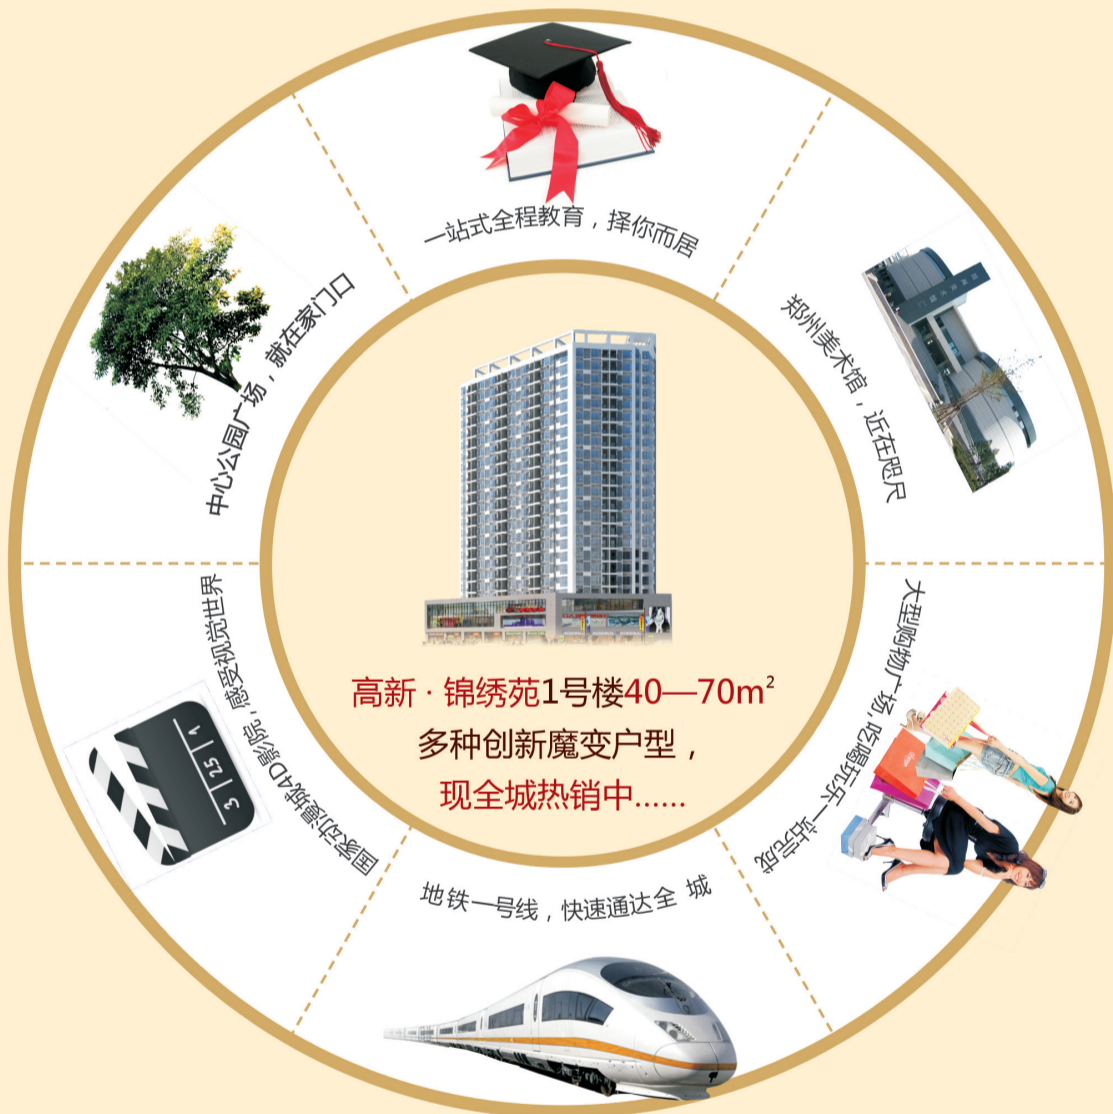

高新锦绣苑
 Gaoxin Jin Xiu Yuan

公馆
 非限区酒店式人文公馆

高新实业 恢弘巨献

360°完美配套, 精英生活!

高新·锦绣苑, 雄踞城市中央, 地铁1号线、多重教育资源, 近在咫尺, 公园就在家门口, 大型购物广场、超市、影院、银行.....5分钟生活圈, 360度完美配套尽情掌控!

品质热线: 0371—6799 2333/6966 项目地址: 郑州高新区金梭路与银杏路交汇处

中心区位: 坐落牡丹路南、金梭路西、银屏路北, 独享高新区规划中高档居住区的核心地段;
地铁交通: 地铁1号线郑州大学出口约700米, 城市BRT系统穿越门前;
景观资源: 坐拥高新区的中心广场的独特休憩资源, 尊享苑内苑外的景观和休闲空间;
教育资源: 周边知名学府林立、优质教育相伴成长: 大学有河南省首批国家教育部“211”工程知名高校郑州大学、河南工业大学、解放军信息工程大学等, 中小学有郑州外国语学校(高中部)、郑州外国语学校(初中部)、郑州中学及附属小学、郑州大学实验小学等, 系统化的教育资源为您下一代的成长成才提供保障。