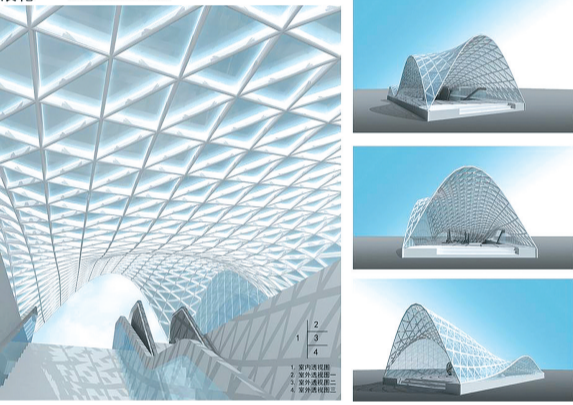

25幅地铁出入口作品等您来评分

在轨道公司网站的信息公告(新方案征集)上,您可看到25幅来自北京城建院、中铁二院和清华大学建筑学院及个人的参赛作品正在一一展出。其中,清华大学建筑学院设计的出入口借鉴了世博会中的有关建筑,取名为“浪花”,整个造型极富现代艺术气息。北京城建院的作品“大鹏展翅”则是取自老子《道德经》中“鹏之徙于南冥者,水击三千里,传扶摇而上者九万里”,该地铁出入口的造型构思来源于大鹏展翅。

据轨道公司工作人员介绍,目前所公示的作品都具有可操作性和城市艺术特性,最终选定哪幅作品将考虑公众的感受。

浪花——郑州市轨道交通出入口设计