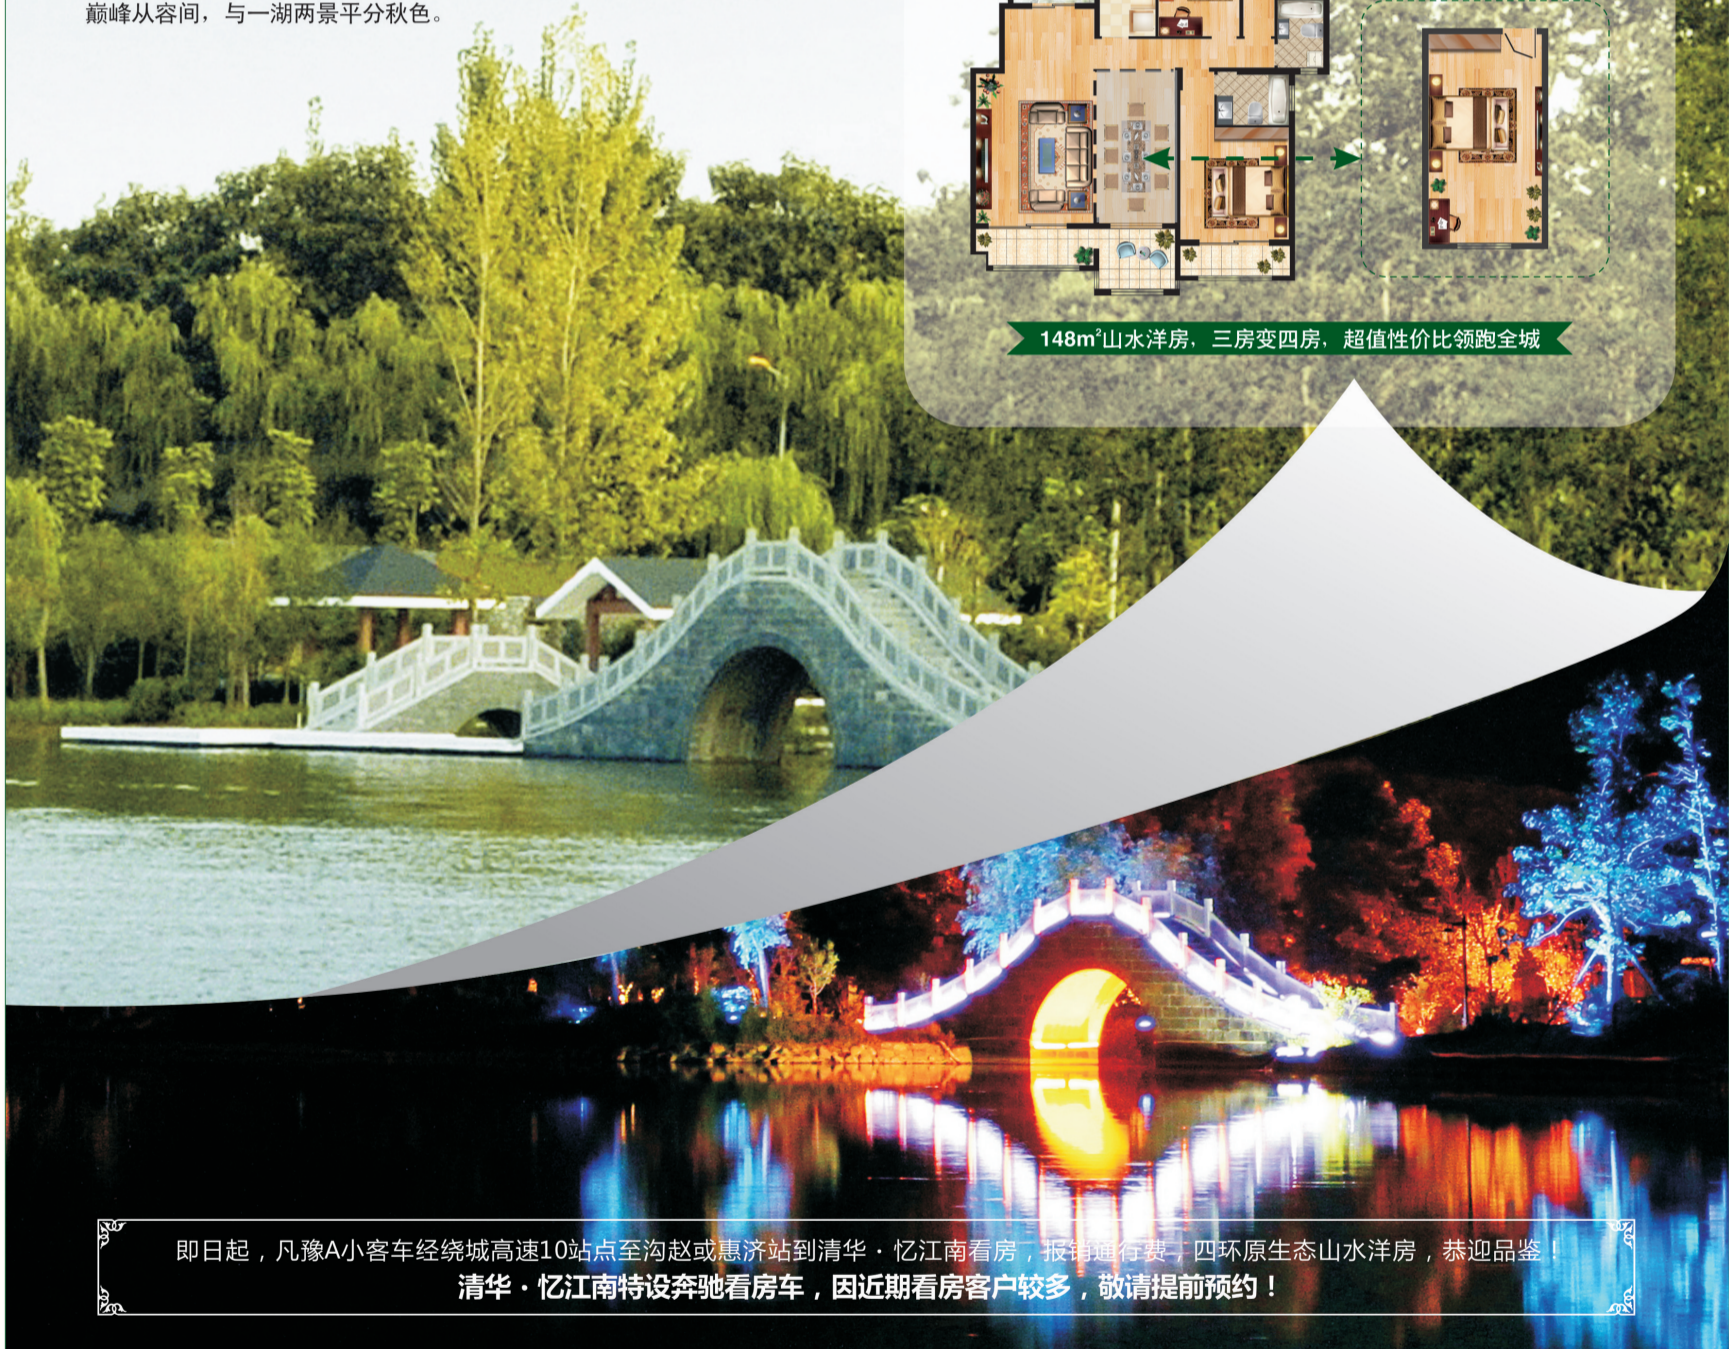

房源预售许可证【(2010)郑房预字第XY00430号】

CIHAF 中国房地产名盘

清华·忆江南

【自然生活是你的权利】

河南省“温泉·古镇”文化旅游产业特色园区

中原休闲文化领跑者

郑州清华园

不是每一扇窗，都能收藏一湖两景

城区旁，限购外，四环游闲山水大盘，中原5A级山水光影夜景园区 148m²山水三房，均价仅4631元/m²起

寻常时分，500亩伴山湖碧波微漾，亭台回廊掩映水面，秋意景色流淌无声；
薄暮入夜，原生湖泊幻作秦淮景致，华美光景、桨声灯影间，写意中原江南夜色。
一湖两境，唯清华·忆江南山水三房方能尽情收藏。
居19米落差原生坡地之巅，推窗远眺，人生大境，尽收视野。
华美三房，绽变四房；南北通透，观景大阳台，生活与自然相融交流。
巅峰从容间，与一湖两景平分秋色。

148m²山水洋房，三房变四房，超值性价比领跑全城

即日起，凡豫A小客车经绕城高速10站点至沟赵或惠济站到清华·忆江南看房，报销通行费；四环原生态山水洋房，恭迎品鉴！
清华·忆江南特设奔驰看房车，因近期看房客户较多，敬请提前预约！

- 万亩黄河湿地生态资源
- 中原稀缺浩瀚自然山林
- 500亩原生态伴山湖
- 24小时温泉入户
- 27000m²江南春温泉
- 10多项高端游闲配套
- 业主垂钓俱乐部
- 社区人工降雨系统