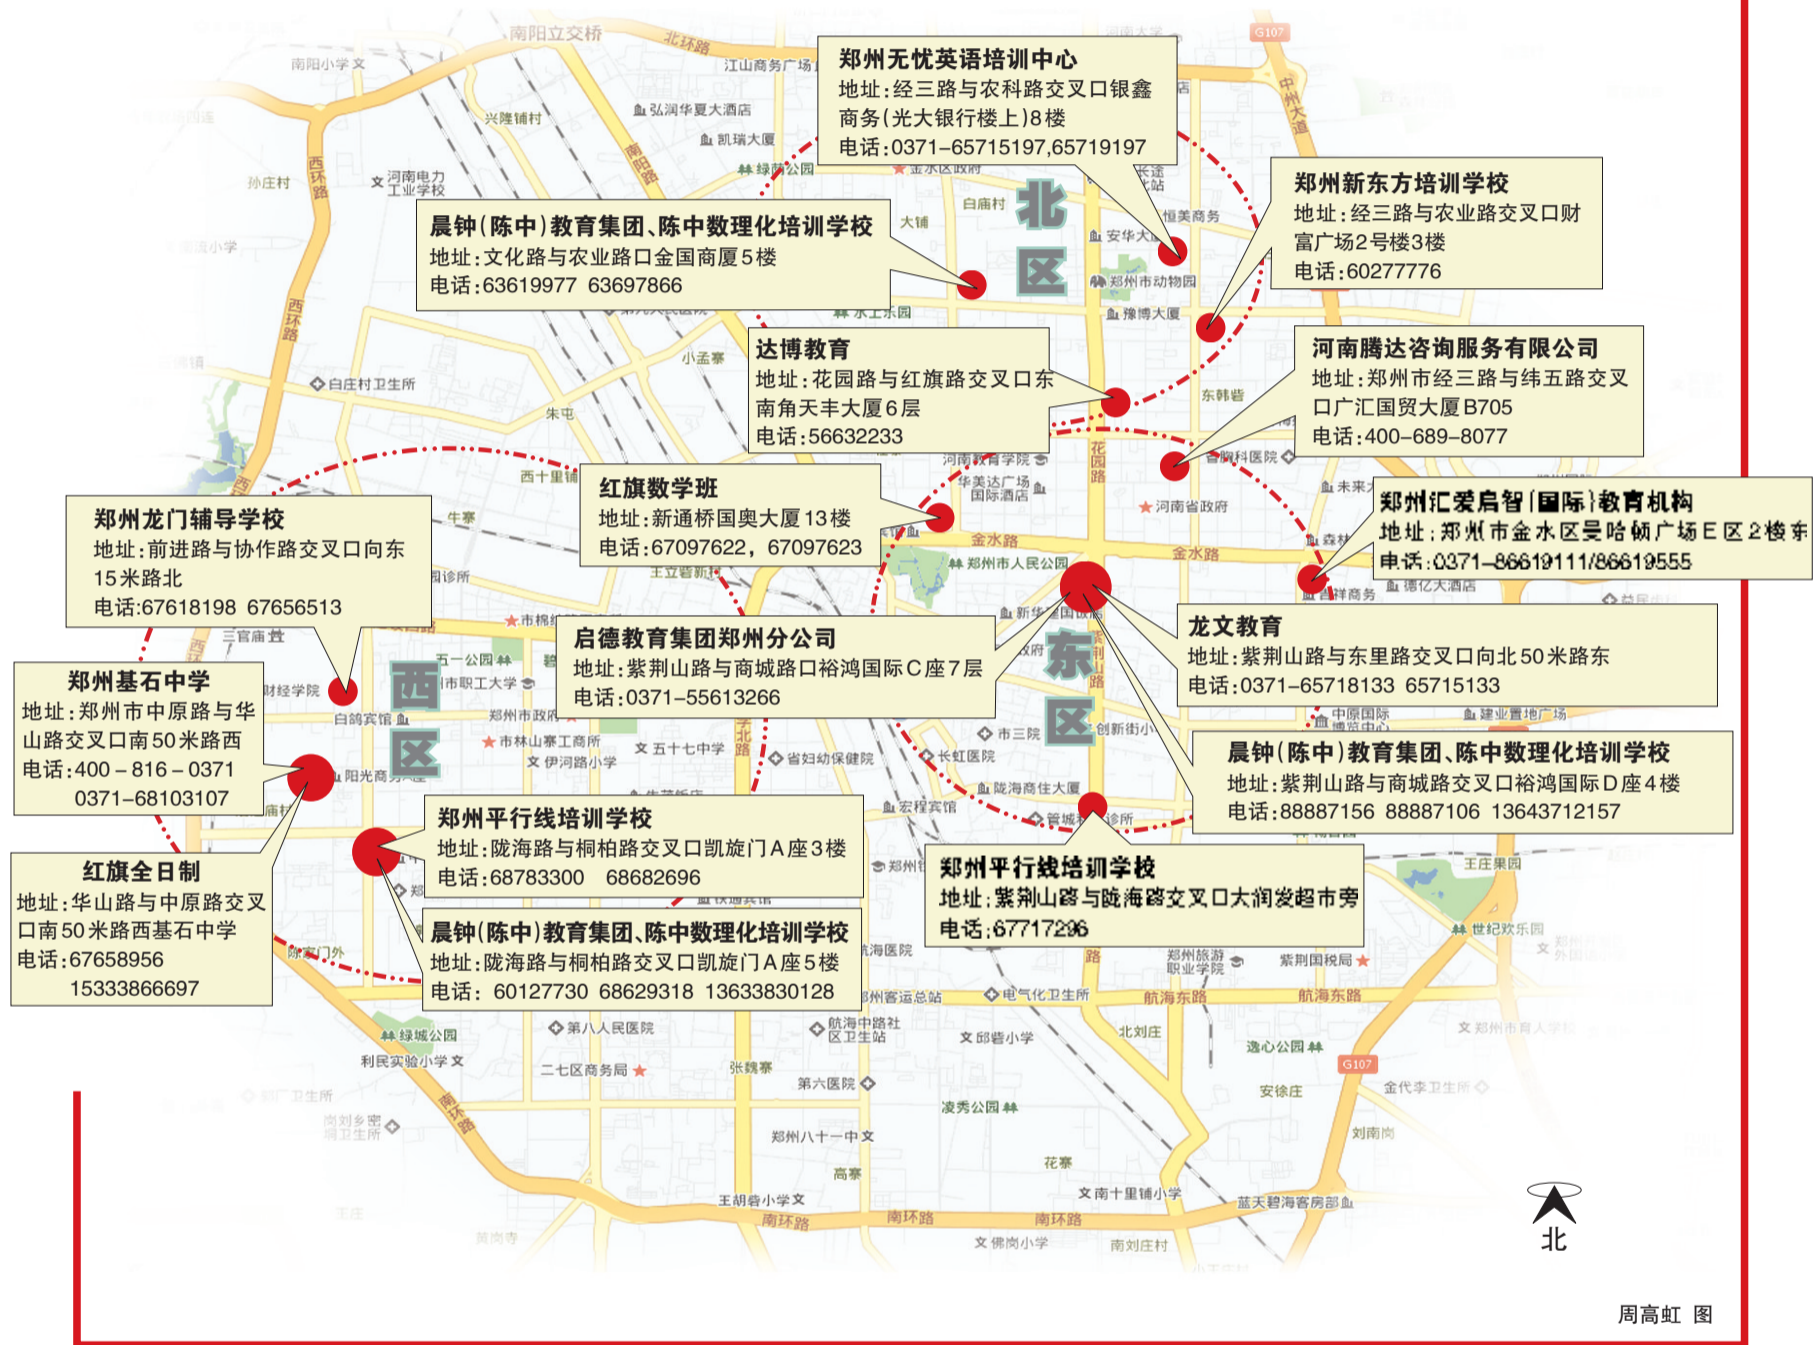

抢赢新学年

更多内容详见 B26、B27、B32、B33、B38、B39

2011秋期优秀培训机构推荐

周高虹 图

河南省首家民办教育集团、郑州市优质教育资源倍增工程项目唯一入选民办教育机构——郑州晨钟(陈中)教育集团

陈中数理化四大活动迎国庆

- ★ 陇西校区10月1日开业, 现在报名, 可享受特大优惠
- ★ 陈中小、初、高“状元班”入班选拔测试全面开展
- ★ “备战2012小升初公益讲座”, 赠送历年名校小升初考试真题及分析
- ★ “各年级各科公开课”国庆节期间正常举行

四大活动举行地址及咨询电话

- 金国商厦总部(文化路与农业路口金国商厦5楼) 电话: 63619977/63697866
- 紫荆山总校(紫荆山路与商城路交叉口裕鸿国际D座4楼) 电话: 88887156/88887106
- 状元班基地2(花园路与农业路交叉口向西100米路南) 电话: 63615557/63835557
- 陇西校区(陇海路与交通路交叉口向北200米路东) 电话: 86683366/86683399
- 凯旋门总校(陇海路与桐柏路交叉口凯旋门A座5楼) 电话: 60127730/68629318
- 七中校区(文化路与优胜南路交叉口国奥大厦七楼) 电话: 63925000/63907222