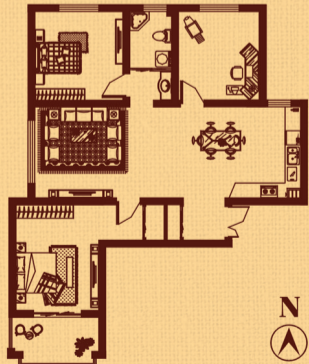

### J4栋 (3E户型)

3E户型/三室两厅一卫  
建筑面积约：125.62m<sup>2</sup>

理想户型鉴赏：

- 全明户型，客厅、餐厅、厨房一线相连；
- 开敞阳台，主卧连接观景大阳台；
- 储藏空间，书房、卧室设计挥洒由心。

▶ 86平米精致两房 | 103平米紧凑三房 | 130平米舒适三房