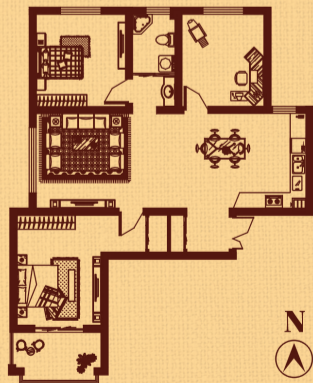

远大·理想城【7克拉】43m²钻石公馆惠倾郑东，诚邀品鉴！

J4栋
(3E户型)

3E户型/三室两厅一卫
建筑面积约：125.62m²

理想户型鉴赏：

- 全明户型，客厅、餐厅、厨房一线相连；
- 开敞阳台，主卧连接观景大阳台；
- 储藏空间，书房、卧室设计挥洒由心。

► 86平米精致两房 | 103平米紧凑三房 | 130平米舒适三房

远大·理想城【7克拉】43m²钻石公馆惠倾郑东，诚邀品鉴！

Hotline 0371-62005999 / 888 / 666