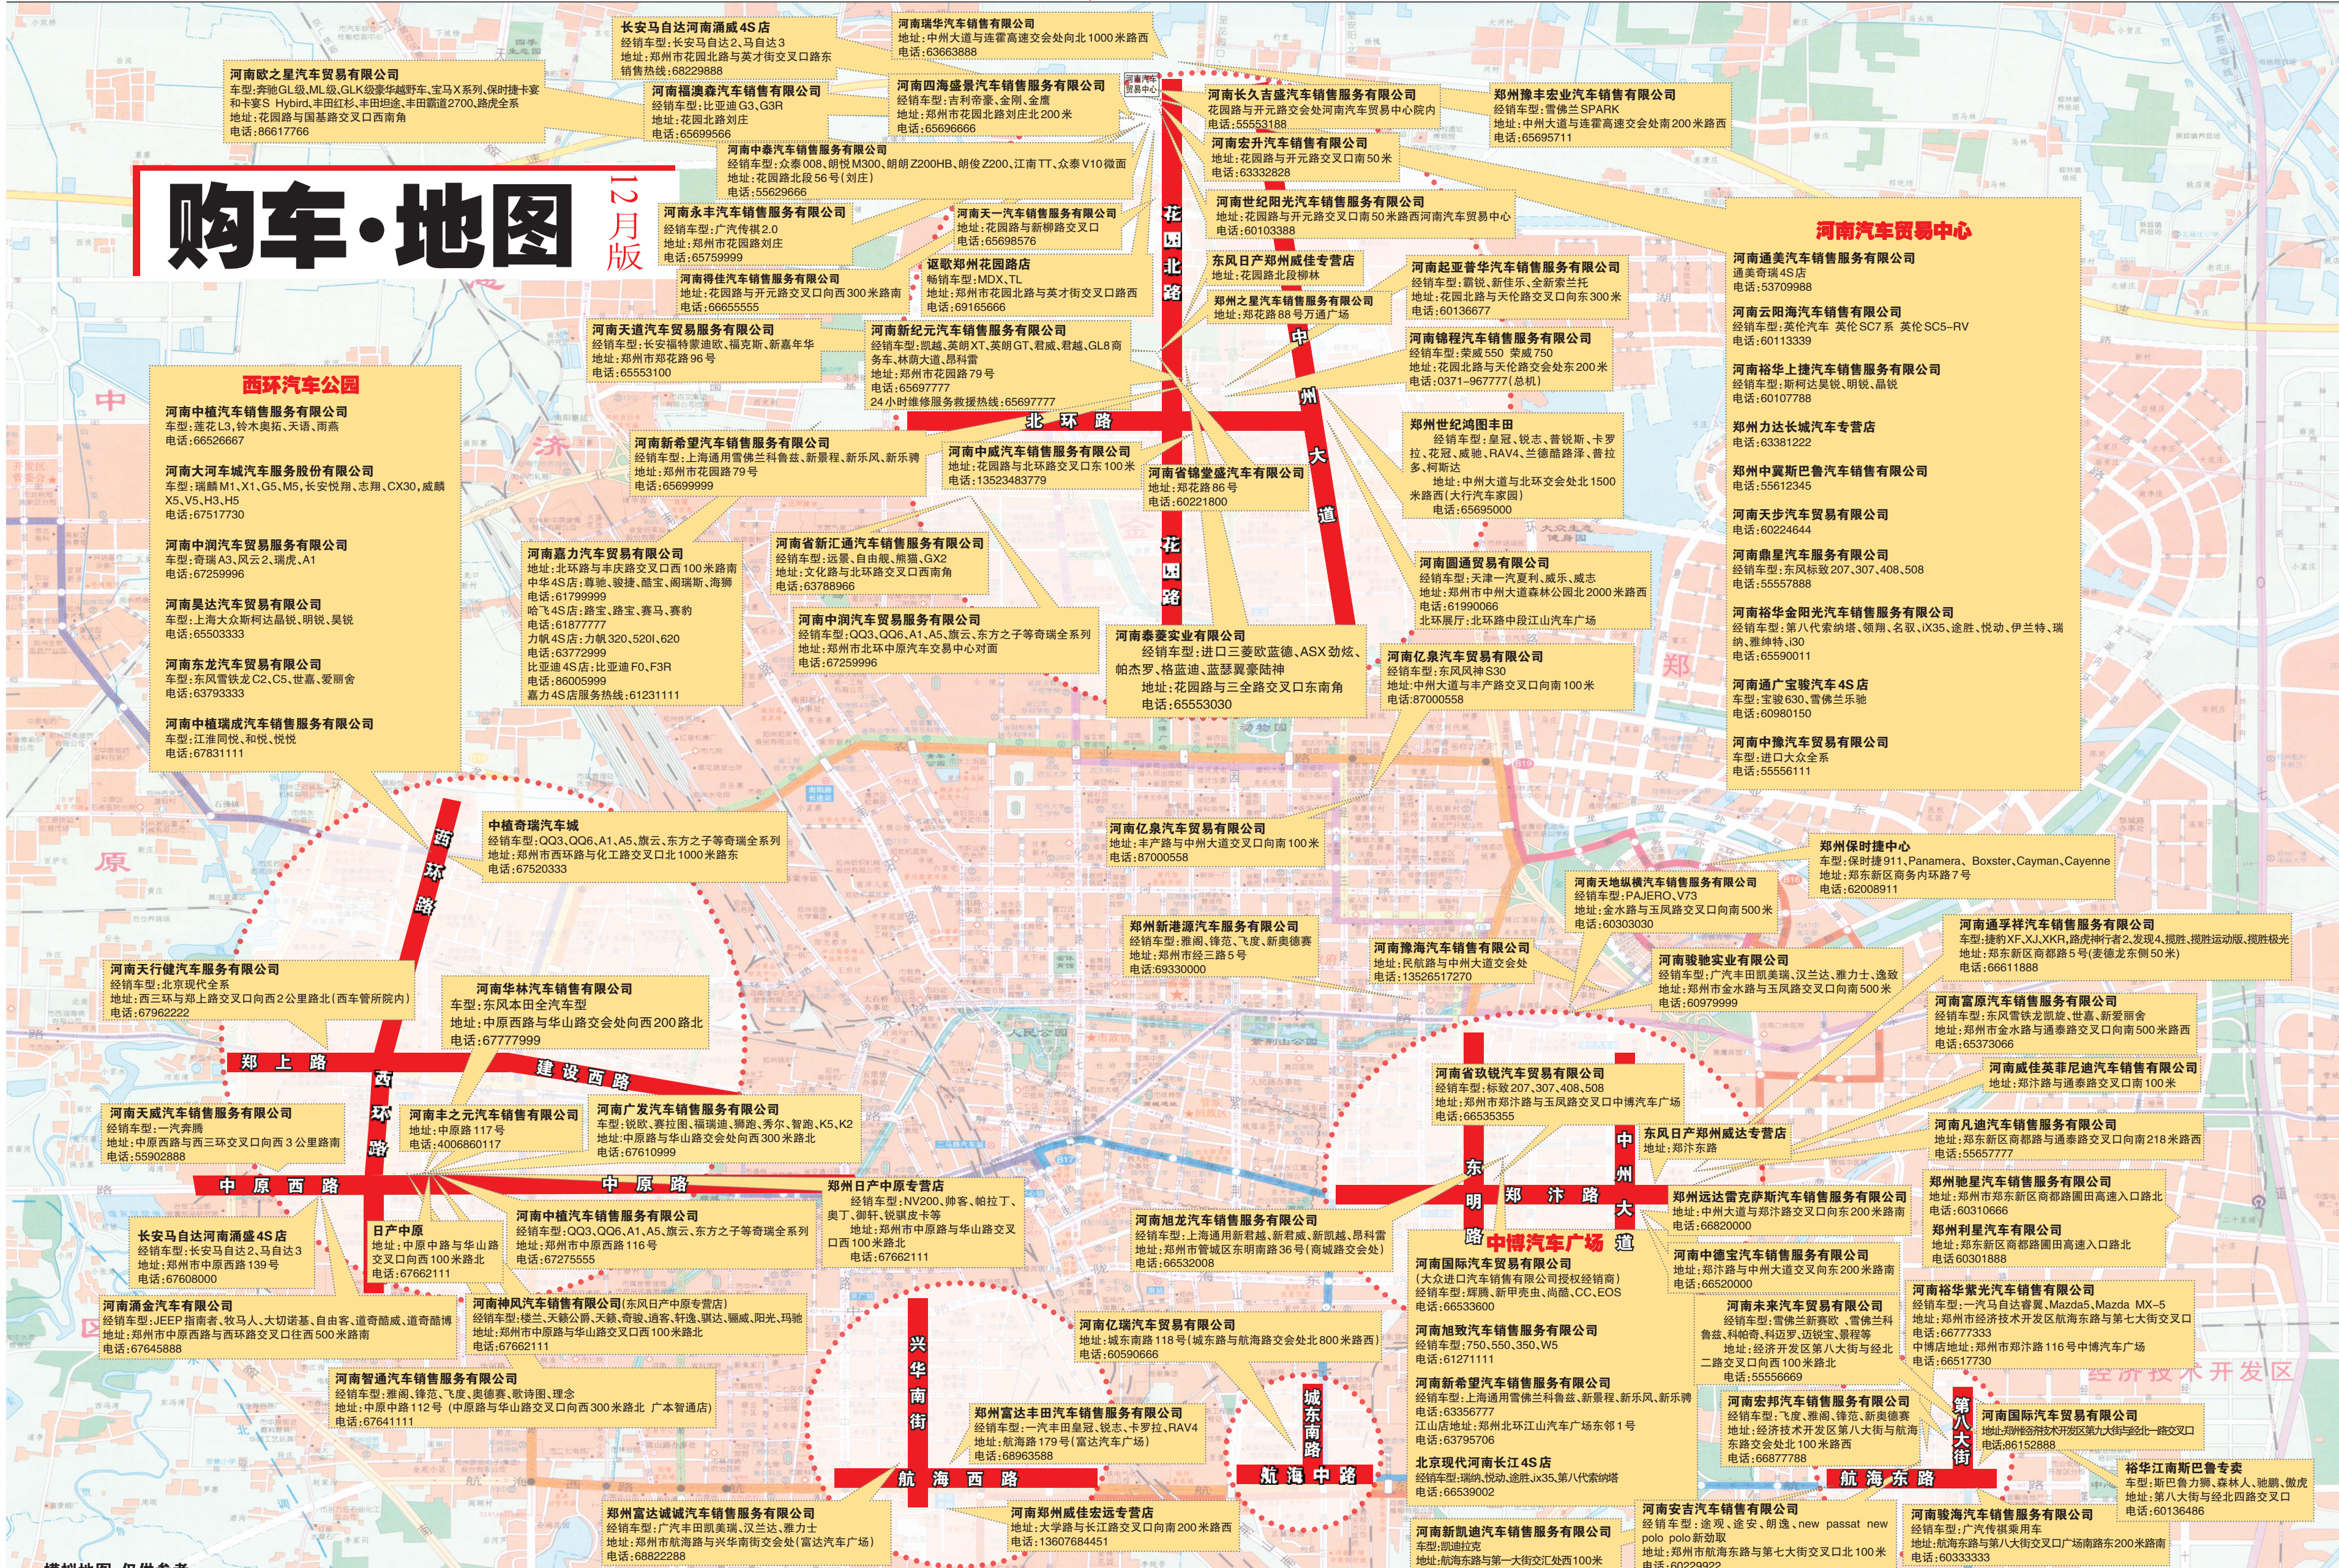

购车·地图

12月版

河南欧之星汽车贸易有限公司
 车型:奔驰GL级、ML级、GLK级豪华越野车、宝马X系列、保时捷卡宴和卡宴S Hybrid、丰田红杉、丰田坦途、丰田霸道2700、路虎全系
 地址:花园路与国基路交叉口西南角
 电话:86617766

长安马自达河南涌成4S店
 经销车型:长安马自达2、马自达3
 地址:郑州市花园北路与英才街交叉口路东
 销售热线:68229888

河南瑞华汽车销售有限公司
 地址:中州大道与连霍高速交汇处向北1000米路西
 电话:63663888