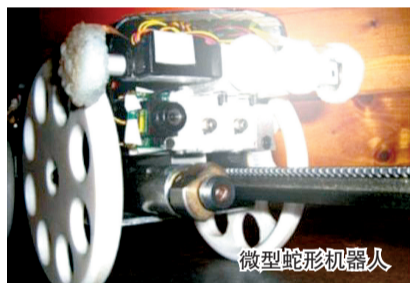

## 英国量身定做蛇形机器人能深入密室内部探测拍照有望解开胡夫之谜

### 研发蛇形机器人尽快破密

埃及吉萨金字塔群位于埃及三角洲，由胡夫大金字塔、哈夫拉金字塔、孟卡拉金字塔和狮身人面像四部分组成，其中胡夫金字塔最大，现高137米。神秘之门位于吉萨金字塔群中的大金字塔内，其他金字塔并不存在这样一道难通过的门，自从1872年科学家发现这道门起，它就阻挡了人类进入了神秘的密室。今年年初，英国Scoutek公司正式加入“开门”队伍中，为了尽快破解秘密，该公司还特意参照金字塔内的结构研发了一种小巧灵活的蛇形机器人，这种机器人的一端装着摄像头，随着机器人深入密室内部，它把里面的情况源源不断地拍摄下来传到外部世界。

### 打算明年解开金字塔密室之谜

Scoutek公司的探测是由夏恩·维特海德教授领导的，受埃及动乱局势影响，探测在数月前被迫中断。近日，夏恩教授宣布他们要重返金字塔，打算明年就解开金字塔密室之谜。之前，埃及最高文物保护委员会并不允许科学家用高科技设备进入塔内解密，担心现代设备会破坏塔内的文物，经过各方科学家争取，该主管机构终于在近日松口，允许Scoutek公司和其他几支探测队伍带一些设备进入。

夏恩介绍，目前他们面临的最大挑战是如何安全穿越一道通往密室门的竖井，竖井直径只有20.32厘米，内部的构造也不完全清楚，只有蛇形机器人穿越过，人类不可能进入，夏恩等

人需要想出更好的“破门”办法。“目前我们正借助机器人发回的图片信息研究竖井和密室内的机构，提取到的信息会和建筑专家商讨，希望找到好办法。”

据《城市信报》

微型蛇形机器人