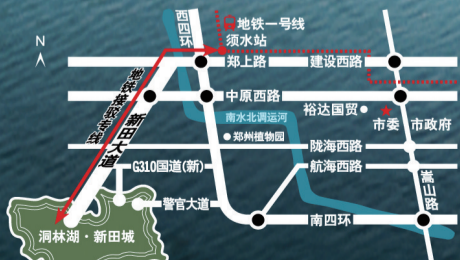

洞林湖·新田城

— 山水美地 国际城邦 —

郑州·更美好

天赋湖山造一城

“美好愿望”大奖揭晓，洞林湖·新田城盛景启航
一座城市的光辉与梦想，元月1日我们共同见证

元月1日上午10:00，招银大厦4楼展示中心“生活品鉴会”
下午3:00，愿望大揭晓“ipad2、奔驰轿车”礼谢全城!

新田置业凝聚全球资本与生态人居智慧的恢宏巨制
居住、商业、医疗、教育、农业、旅游度假六大业态相融的完美之城
湖滨组团210-260m²坡地叠水联排，升华人居梦想
招银大厦4楼展示中心盛大开放，恭迎品鉴

- 洞林湖旅游景区
- 洞林寺龙脉贵地
- 渔人码头商业区
- 五星级酒店
- 四星级温泉会所
- 湿地运动公园
- 国际名校体系
- 绿色农业园区

美好热线 / 0371+6573 6666 / 8709 9999

项目运营 / 河南新田置业有限公司
[http:// www.xtzy.com.cn](http://www.xtzy.com.cn)

建筑设计/法国SLF建筑设计公司 项目地址/郑州宜居健康城·洞林湖畔 市内接待中心/花园路与农业路交汇处招银大厦4楼 市内展示中心/郑州国贸360广场中厅、招银大厦首层