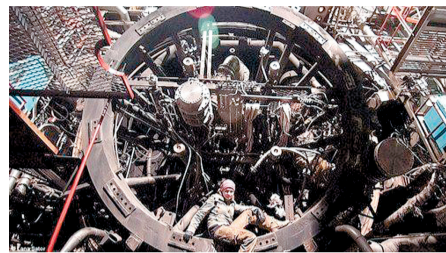

Top news 头条

网购火车票改为早6点到晚11点

支付时间延长至30分钟

A16

咱春运买站票算啥？ 看人家印度 直接买“挂票”

A24

俄少女 5次夜闯火箭军工厂 拍近百张密照传上网 俄政府大感震惊

A23