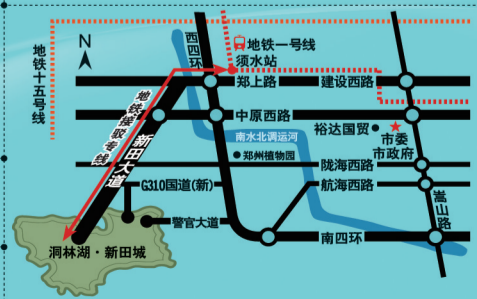

首期低密稀缺湖山美宅, VIP特惠全城热募! 郑州·健康城

- ◎ 7平方公里湖山大城
- ◎ 1000亩洞林湖风景区
- ◎ 重点文物洞林寺千年福地
- ◎ 2700亩湿地运动公园
- ◎ 700亩绿色农业园
- ◎ 60万m²滨水风情商业
- ◎ 五星级法国皮埃尔度假酒店
- ◎ 四星级皮埃尔温泉会所
- ◎ 郑州一中初中部(计划9月开学)
- ◎ 北大附中(幼儿园、小学、高中分部)、河南理工大学洞林湖校区
- ◎ 全球领先地热膜供暖, 360度智能家具布防(选配)

美好热线 / 0371+ 6573 6666 / 8709 9999

项目运营 / 河南新田置业有限公司
http:// www.xtzy.com.cn

建筑设计: 法国SLF建筑设计公司 / 项目地址: 郑州宜居健康城·洞林湖畔 / 市内接待中心: 花园路与农业路交汇处招银大厦4楼 / 市内展示中心: 郑州国贸360广场中厅、招银大厦首层
本广告文字图片资料仅供参考, 所有细节以政府最后批准之法律文件为准, 最终解释权归发展商所有。