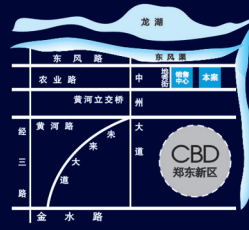

仅与1%的企业领袖对话

郑东心·双河畔·稀缺多层写字楼
二期7—10层滨河商务殿堂,臻藏面世

恭贺建业集团总部、世界五百强国机集团、上市公司恒星科技、维体健身盛大入驻!

建业·总部港 II
HEADQUARTERS GULF
环球视野 因你不同

郑东双河商务
CBD与龙湖副CBD双喉要道,如意河
东风渠双河环绕

郑东生态、科技、艺术总部级写字楼
8000㎡滨河公园、1500㎡中庭花园
南北通透OFFICE

商务与休闲近在咫尺
8000㎡维体白金健身会所、国内首创室内无沿水泳池
800㎡温馨员工餐厅

高端定制服务
CEO私人会客厅、10层10部德国进口蒂森克虏伯电梯
20秒直抵任意楼层

+86-371-6567 8888

销售中心/郑东新区东风东路与地秀街交汇处