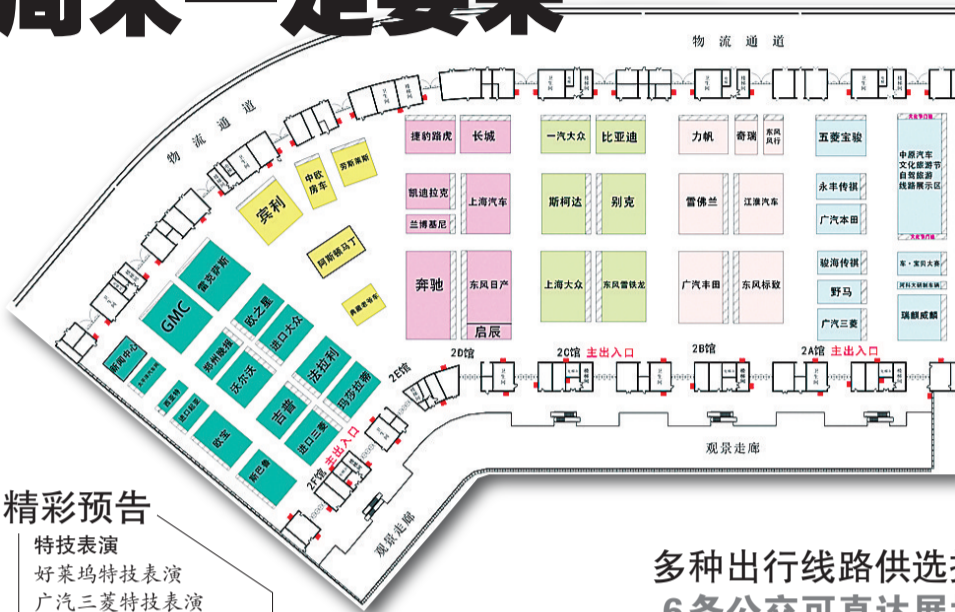

关注

热烈祝贺《郑州晚报》单日出版672版
创造“大世界基尼斯”新的世界纪录

郑州晚报

盛宴之攻略

品牌众多 新车名车凑“热闹” 看看展位图 让您逛起来更方便

据悉,本届汽博会在以往车展的基础上又推出不少新车、名车。为了方便市民观展,展位图(右图)不妨提前看看。

A区:奇瑞瑞麟、上汽通用五菱、宝骏630、广汽传祺、野马、广汽三菱。

B区:奇瑞、东风风行、力帆、上海通用雪佛兰、江淮、广汽丰田、东风标致。

C区:一汽-大众、比亚迪、上海大众、斯柯达、上海通用别克、东风雪铁龙。

D区:捷豹路虎、凯迪拉克、兰博基尼、奔驰、长城、上海汽车、东风日产、启辰。

E区:劳斯莱斯、阿斯顿·马丁、宾利、中欧房车、典藏老爷车。

F区:雷克萨斯、进口大众、法拉利、玛莎拉蒂、GMC、沃尔沃、JEEP、进口三菱、进口起亚、斯巴鲁、欧宝、西雅特。

晚报记者 白贺

近50个品牌遍布6大区域 6条公交线路可直达展场 特技、挑战、首发…… 周末一定要来

精彩预告

- 特技表演
 - 好莱坞特技表演
 - 广汽三菱特技表演
 - 东风雪铁龙特技表演
- 试驾体验
 - 吉普越野挑战
 - 斯巴鲁高空性能体验
 - 东风日产安全体验营
- MG体验营
- 力帆试驾会
- 新车首发
 - 新轩逸首发
 - 江淮悦悦网络直销全国首发

多种出行线路供选择 6条公交可直达展场

目前,我市有206路、7路、26路、T916路四条普通公交及B16、B19两条快速公交直达郑州国际会展中心。此外,想开私家车的朋友也可无忧观展,更无须担心停车问题,因为本届汽博会的停车位多达1800个。

火车站-郑州国际会展中心:26路(6分钟一趟),6:00~21:00。206路(8分钟一趟),5:30~20:00。

市区其他位置-郑州国际会展中心:7路(8分钟一趟),会展中心-文化路新柳路,6:30~19:30。T916路(8分钟一趟),会展中心-中原路西环路,6:30~21:30。

快速公交:B16(6分钟一趟),CBD-京广路万客来,6:00~21:00。B19(6分钟一趟),CBD-农业路公交,7:00~20:00。