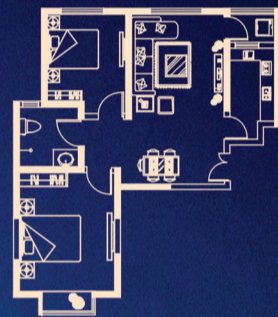

“置业奥运游计划”倒计时中!

- 买两房送：价值6万伦敦奥运双人游
(亦可折为置业基金)
- 买三房送：价值9万伦敦奥运三人游
(亦可折为置业基金)
- 买四房送：价值12万伦敦奥运四人游
(亦可折为置业基金)

舒阔通透三房! 建筑面积 143.9m²

精致通透两房! 建筑面积 86.9m²

具体详细数据以政府相关部门公示为准

璀璨商业

金水路上, 高铁站旁150-220m²烫金临街旺铺
稀缺发售递减中!

旗舰商务

金水门户, 高铁商圈90-1800m²旗舰写字楼
首批贵宾预约登记进行中!

金水东路·省府相邻 地铁直达·高铁咫尺 80米楼距·39亩园林 全板户型·臻品华宅 高端教育·完善配套 旗舰商务·门户地标 璀璨商业·独步郑东 绿城物业·鼎级服务

户型面积表

两房	三房	四房	复式
86-94m ²	143m ² -167m ²	165-190m ²	303-304m ²

贵宾专线 0371 61275555 / 6666