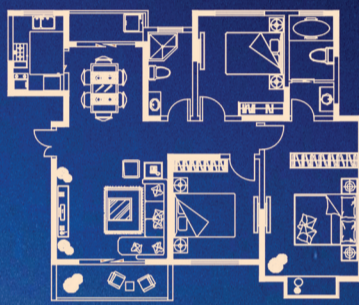

“置业奥运游计划”倒计时中!

- 买两房送：价值6万伦敦奥运双人游
(亦可折为置业基金)
- 买三房送：价值9万伦敦奥运三人游
(亦可折为置业基金)
- 买四房送：价值12万伦敦奥运四人游
(亦可折为置业基金)

舒阔通透三房! 建筑面积 143.9m²

精致通透两房! 建筑面积 86.9m²

具体详细数据以政府相关部门公示为准

璀璨商业

金水路上, 高铁站旁150-220m²烫金临街旺铺
稀缺发售递减中!

旗舰商务

金水门户, 高铁商圈90-1800m²旗舰写字楼
首批贵宾预约登记进行中!

金水东路·省府相邻 地铁直达·高铁咫尺 80米楼距·39亩园林 全板户型·臻品华宅 高端教育·完善配套 旗舰商务·门户地标 璀璨商业·独步郑东 绿城物业·鼎级服务

户型面积表

两房	三房	四房	复式
86-94m ²	143m ² -167m ²	165-190m ²	303-304m ²

贵宾专线 0371 61275555 / 6666