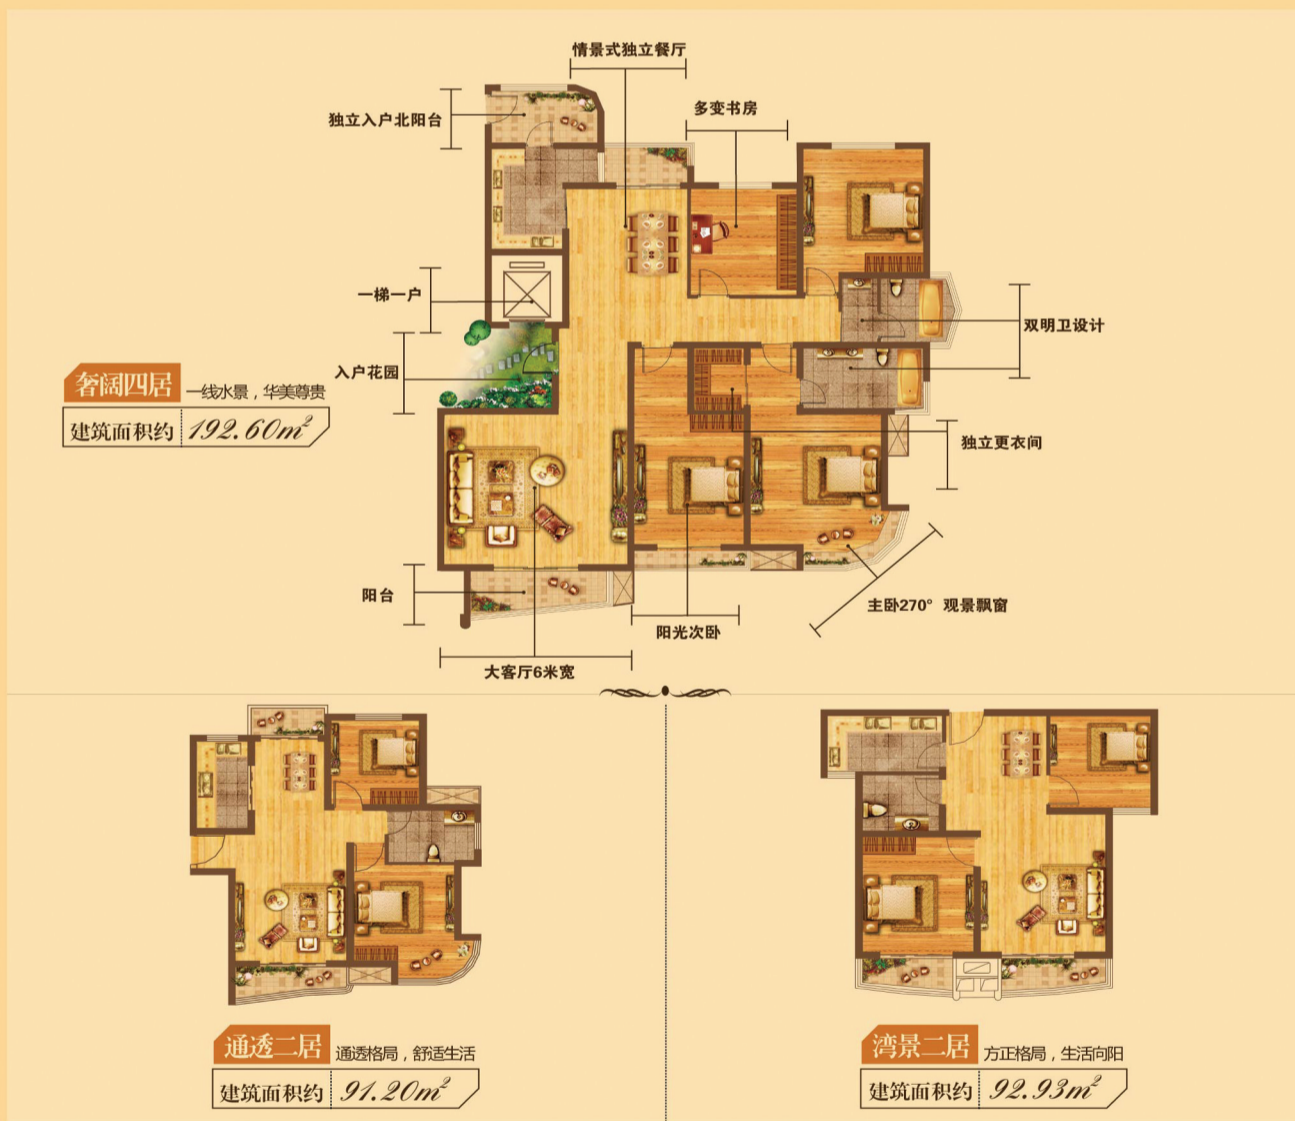

形象广告

别七里湾

郑东新商圈·纯一线水景华宅
— RIVERSIDE FORT —

湾居典范 七月盛放

郑东新区·私享七里河公园·一梯一户三阳台

“湾居会”入会即送**100000**元置业基金 最后倒计时……

89-370m²阔景明堂 大面宽小进深 270°落地弧窗 水绕传世华宅
户户观水 户户朝南 户户阔景

湾居聆听:
0371 66929999