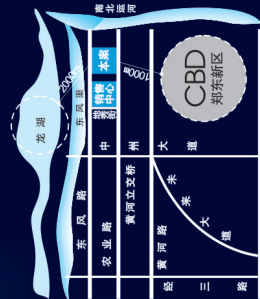

建业·总部港 II
HEADQUARTERS GULF
环球视野 因人而异

郑东双河商务
CBD与龙湖/CBD双脉赛道, 如意河、东风渠双河环绕

郑东生态、科技、艺术总部级写字楼
8000㎡滨河公园、1500㎡中庭花园、南北通透OFFICE

商务与休闲近在咫尺
8000㎡维体白金健身会所、国内首创室内无边泳池、800㎡温馨员工餐厅

高端定制服务
CEO私人会客厅、10层30部德国进口蒂森克昂伯电梯、20秒直抵任意楼层

0371 6567 8888

销售中心/中国·郑州·郑东新区东风东路与地秀街交汇处
投资商/建业住宅集团(中国)有限公司 | 开发商/河南联盟新城置业有限公司 | 建筑设计/广州集美组 | 整合推广/上海贝兹

* 本文不作为合同要约, 最终以政府批文为准, 解释权归开发商