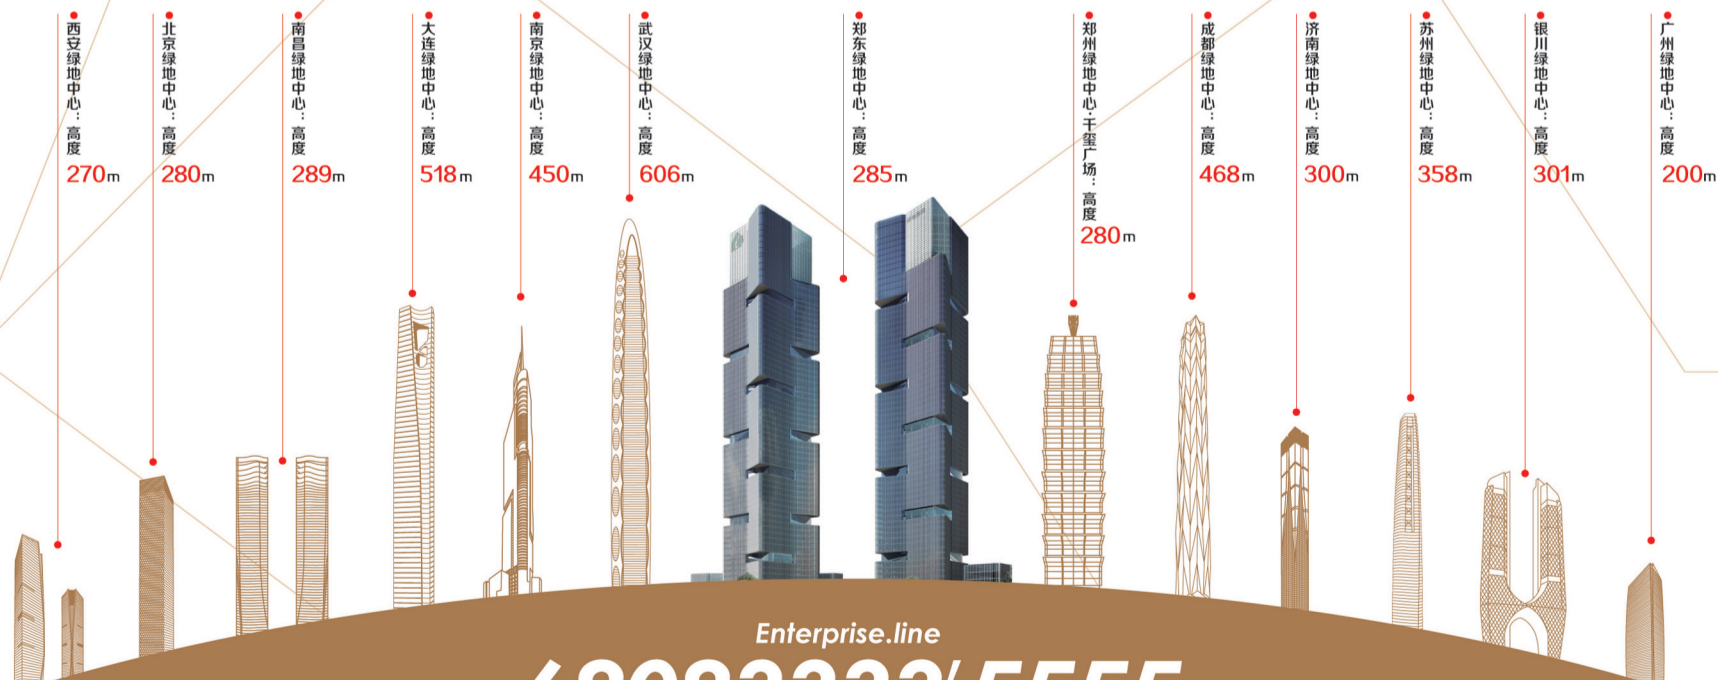

绿地集团世界企业500强

绿地中心
GREENLAND CENTER ZGC 郑东

Civilization Always Has Its Center
文明总有中心
15座摩天都会集群 · 3座世界十大摩天地标

每一次人类对于极限高度的突破，都标注着一个盛世文明的诞生。
凡文明升起处，必留下印记！

285m 郑东绿地中心 · 中原再度与蓝天相拥

中国双塔地标的无上高度，
承载亿万国人的幸福梦想，时刻激励中原文明之根本。
创新与奋进、光荣与梦想，再次踏上征程！

- 云顶CORE 顶级商务
- 云尊CLASS 企业会所
- 云尚FASHION 空中商业
- 云澜CITY 空中商业
- 云际OFFICE 总部商务
- 云座OFFICE 总部商务
- 中原时代广场 商业广场

Enterprise.line
68083333'5555

The 15 skyscrapers cluster in metropolis among which there are 3 world's top ten skyscrapers landmarks.